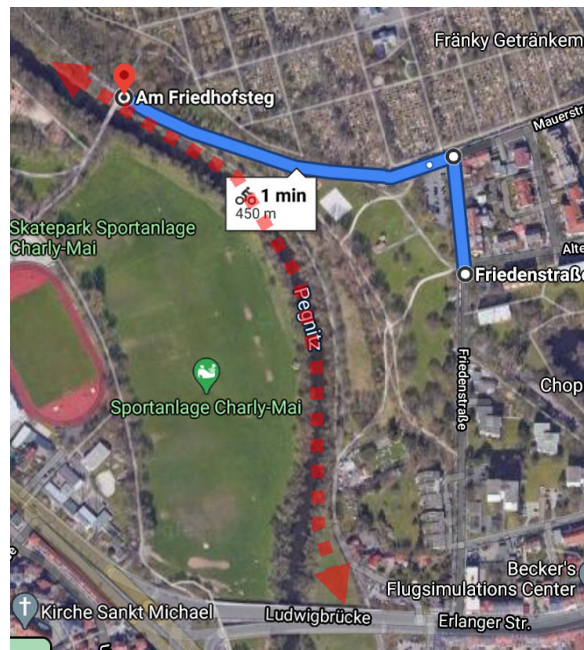

# Radfahren in Fürth Alte Reutstraße - Ulmenweg

Durch die Anlage  
(nicht zulässig, nicht erwünscht)

↑ 0 m · ↓ 5 m

Nach N  
Friedenstraße – Am Friedhofsteg

↑ 4 m · ↓ 8 m

Nach S  
Friedenstraße – Erlanger Str. - Ulmenstraße

↑ 0 m · ↓ 4 m