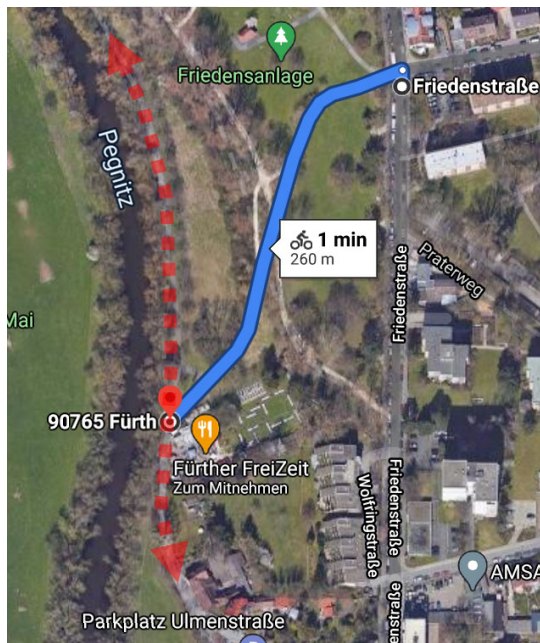

# Radfahren in Fürth Alte Reutstraße - Ulmenweg

Durch die Anlage  
(nicht zulässig, nicht erwünscht)

↑ 0 m · ↓ 5 m

Nach N  
Friedenstraße – Am Friedhofsteg

↑ 4 m · ↓ 8 m

Nach S  
Friedenstraße – Erlanger Str. - Ulmenstraße

↑ 0 m · ↓ 4 m