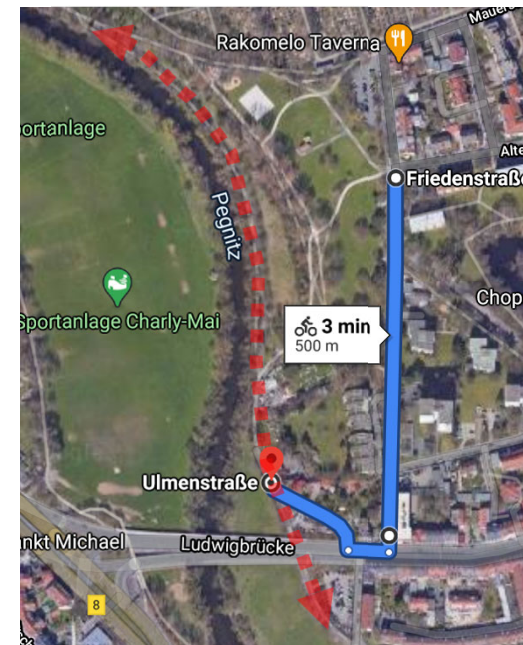

# Radfahren in Fürth Alte Reutstraße - Ulmenweg

Durch die Anlage  
(nicht zulässig, nicht erwünscht)

↑ 0 m · ↓ 5 m

Nach N  
Friedenstraße – Am Friedhofsteg

↑ 4 m · ↓ 8 m

Nach S  
Friedenstraße – Erlanger Str. - Ulmenstraße

↑ 0 m · ↓ 4 m