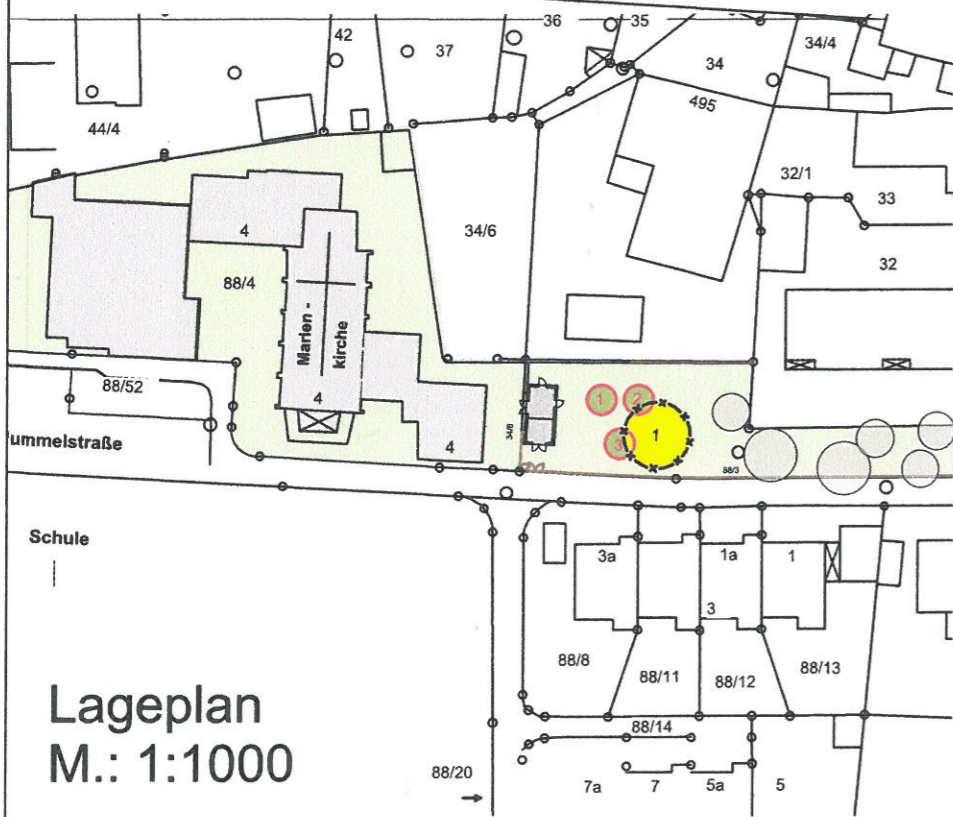

BAUHERR:
Kath. Kirchenstiftung St. Marien Burgfarnbach
Hummelstr. 4, 90768 Fürth-Burgfarnbach
Pfarrer: Markus Goller

BAUVORHABEN:
Neugestaltung der Aussenspielfläche
Kindertagesstätte St. Marien
Hummelstr. , 90768 Fürth-Burgfarnbach

BAUTEIL:
Antrag auf Baumfällung

PLANUNGSBÜRO
FRANZ HOLZER
BERATEN - PLANEN IM HOCHBAU

HEUWEG 2; 90766 FÜRTH
TEL.0911/7540090 * FAX.0911/7540098
EMAIL * buero@pb-holzer.de

Stand: 29.07.2016 gezeichnet: bm Maßstab: 1:100 Plannr.: E-L06.1