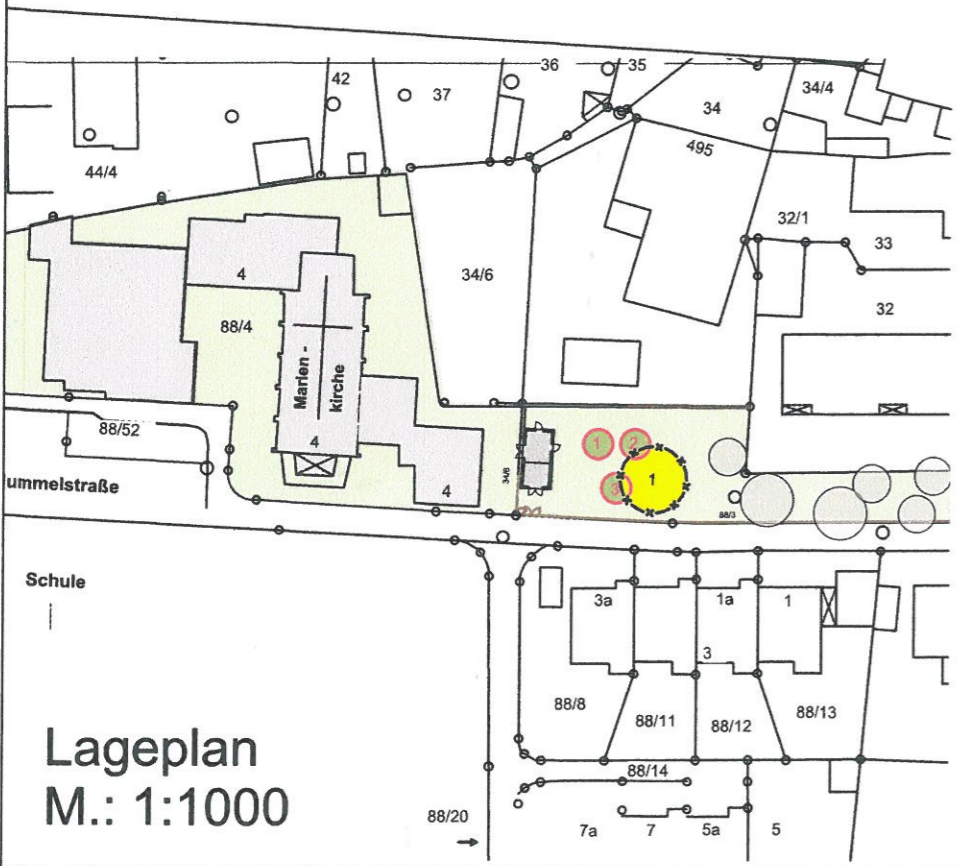

LEGENDE

-  Ersatzpflanzung Heimischer Ahorn
-  Baum wird gefällt, Antrag auf Fällgenehmigung
-  vorhandene Bäume

Lageplan
M.: 1:1000

BAUHERR:
Kath. Kirchenstiftung St. Marien Burgfarnbach
 Hummelstr. 4, 90768 Fürth-Burgfarnbach
 Pfarrer: Markus Goller

BAUVORHABEN:
Neugestaltung der Aussenspielfläche
Kindertagesstätte St. Marien
 Hummelstr. , 90768 Fürth-Burgfarnbach

BAUTEIL:
Antrag auf Baumfällung

PLANUNGSBÜRO
FRANZ HOLZER
 BERATEN - PLANEN IM HOCHBAU