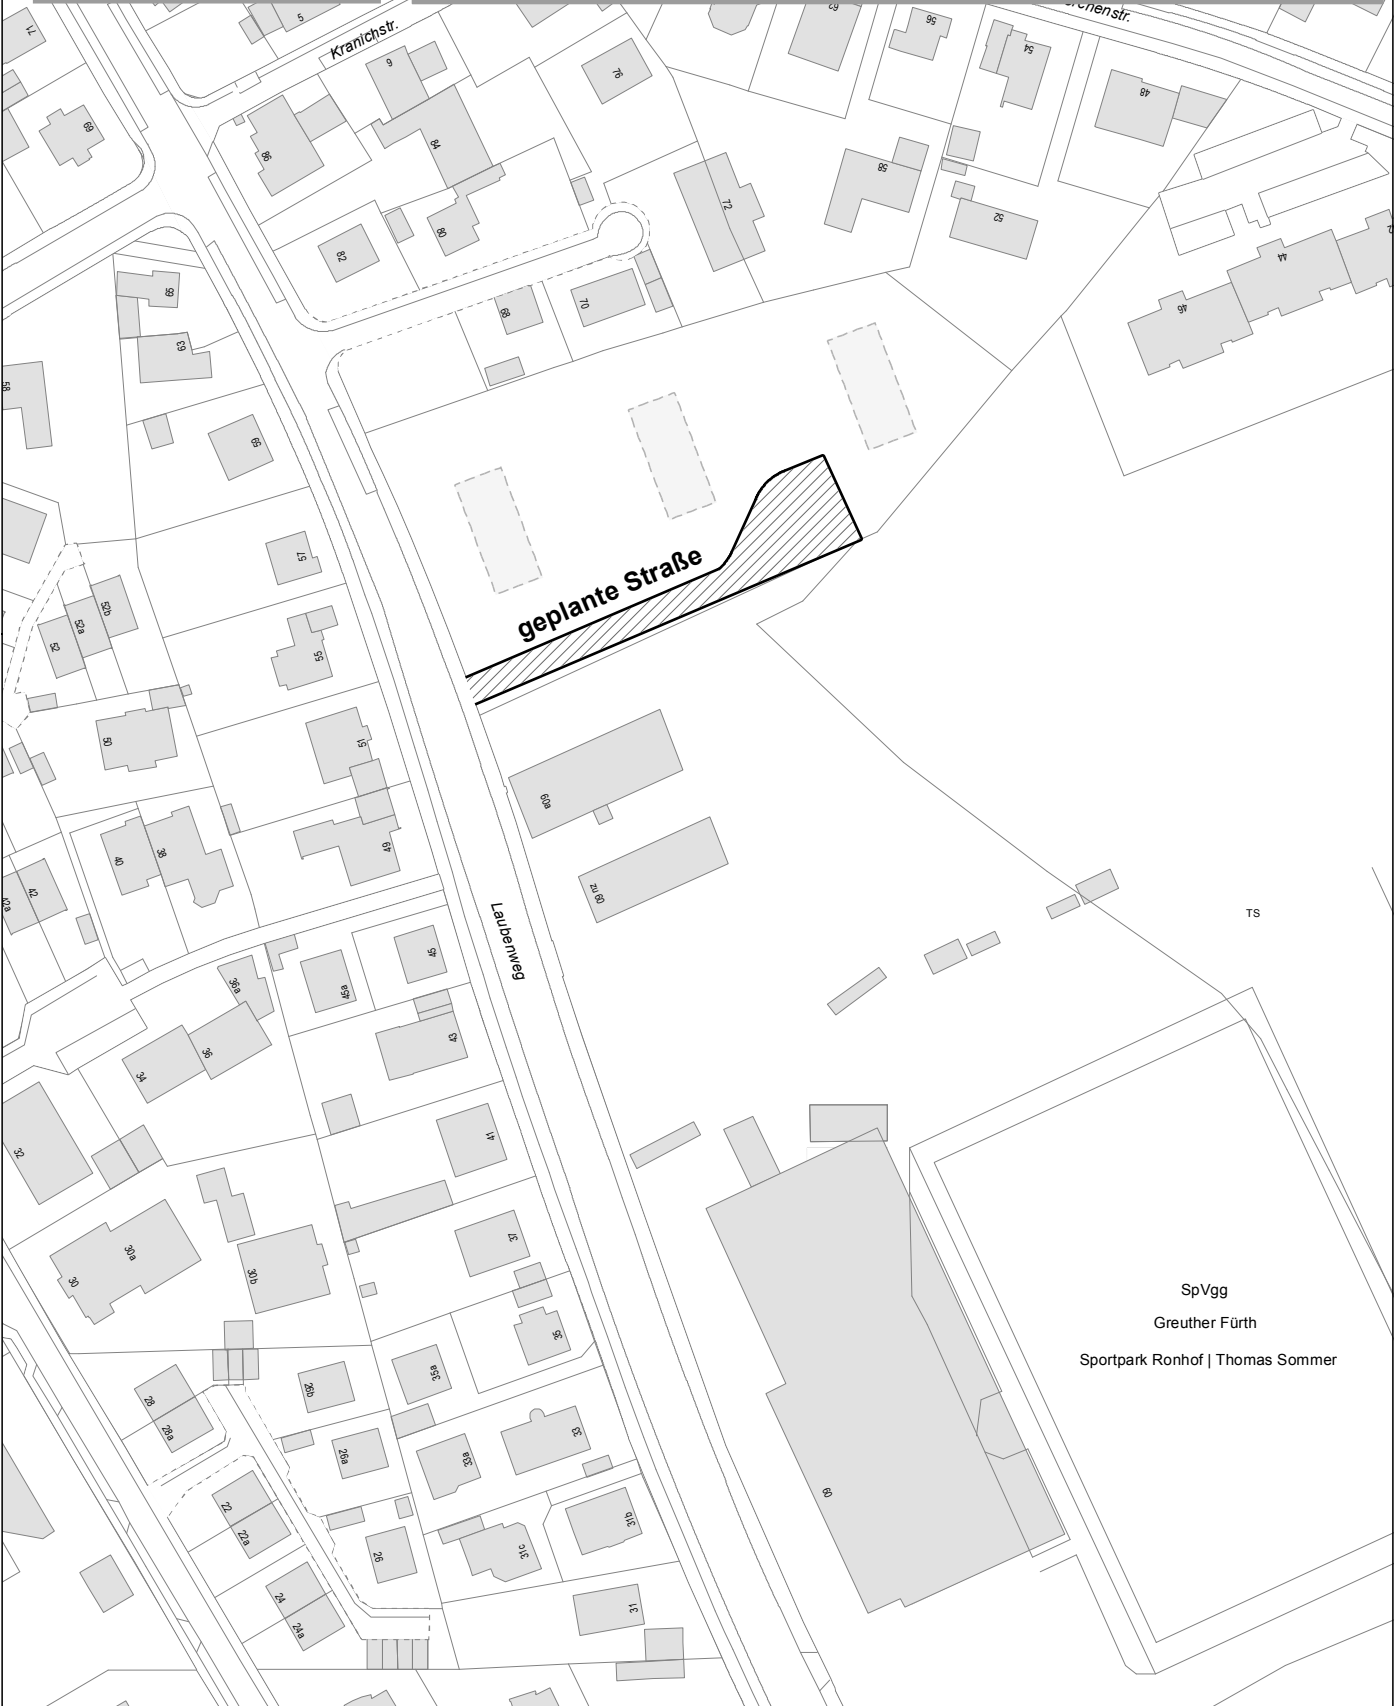

Anlage zur

Straßenbenennung

Benennung einer Stichstraße im Laubenweg,
nördlich des Sportparks Ronhof

Stadtplanungsamt / Abt. Vermessung

SpVgg
Greuther Fürth
Sportpark Ronhof | Thomas Sommer