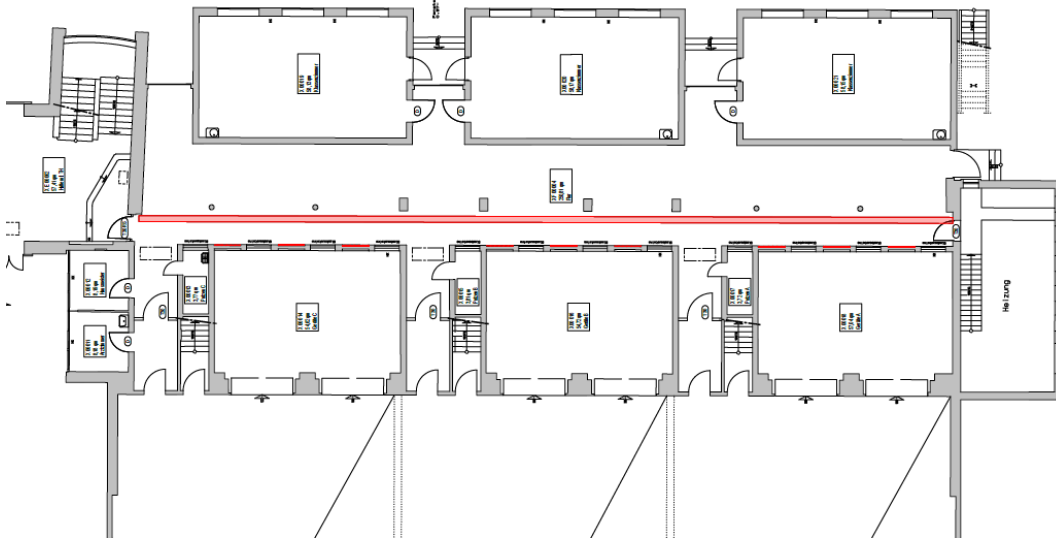

MS Kiderlinstr. 4
Erneuerung Schul-WC, Erneuerung Turnhalle Sanitär/ Umkleiden, Heizung/ Lüftung,
Warmwasserbereitung **KIP-S**

Vogelperspektive

Turnhalle

EG-Flur

Turnhalle Sanitärbereich

Schule WC

MS Kiderlinstr. 4

Erneuerung Schul-WC, Erneuerung Turnhalle Sanitär/ Umkleiden, Heizung/ Lüftung, Warmwasserbereitung

KIP-S

Planausschnitt Turnhalle EG– ohne Maßstab

Planausschnitt Turnhalle Sanitärbereich 1.OG– ohne Maßstab

Planausschnitt Schule WC EG– ohne Maßstab