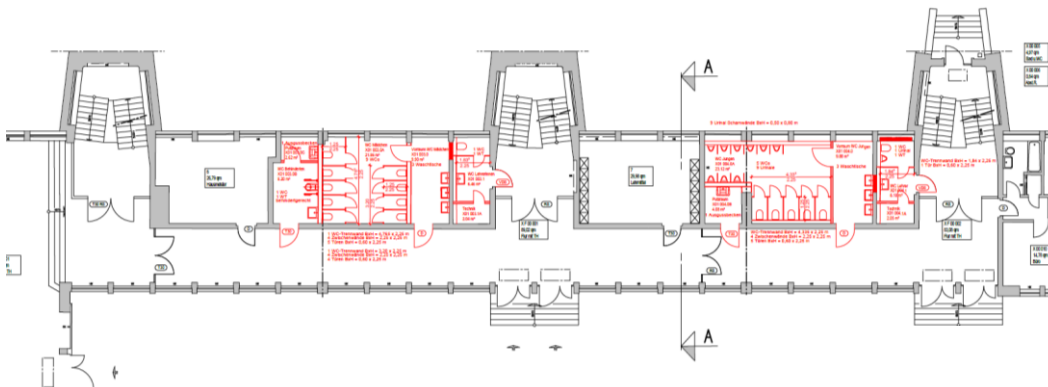

MS Kiderlinstr. 4
Erneuerung Schul-WC, Erneuerung Turnhalle Sanitär/ Umkleiden, Heizung/ Lüftung,
Warmwasserbereitung **KIP-S**

Vogelperspektive

Turnhalle

EG-Flur

Turnhalle Sanitärbereich

Schule WC

MS Kiderlinstr. 4

Erneuerung Schul-WC, Erneuerung Turnhalle Sanitär/ Umkleiden, Heizung/ Lüftung, Warmwasserbereitung

KIP-S

Planausschnitt Turnhalle EG– ohne Maßstab

Planausschnitt Turnhalle Sanitärbereich 1.OG– ohne Maßstab

Planausschnitt Schule WC EG– ohne Maßstab