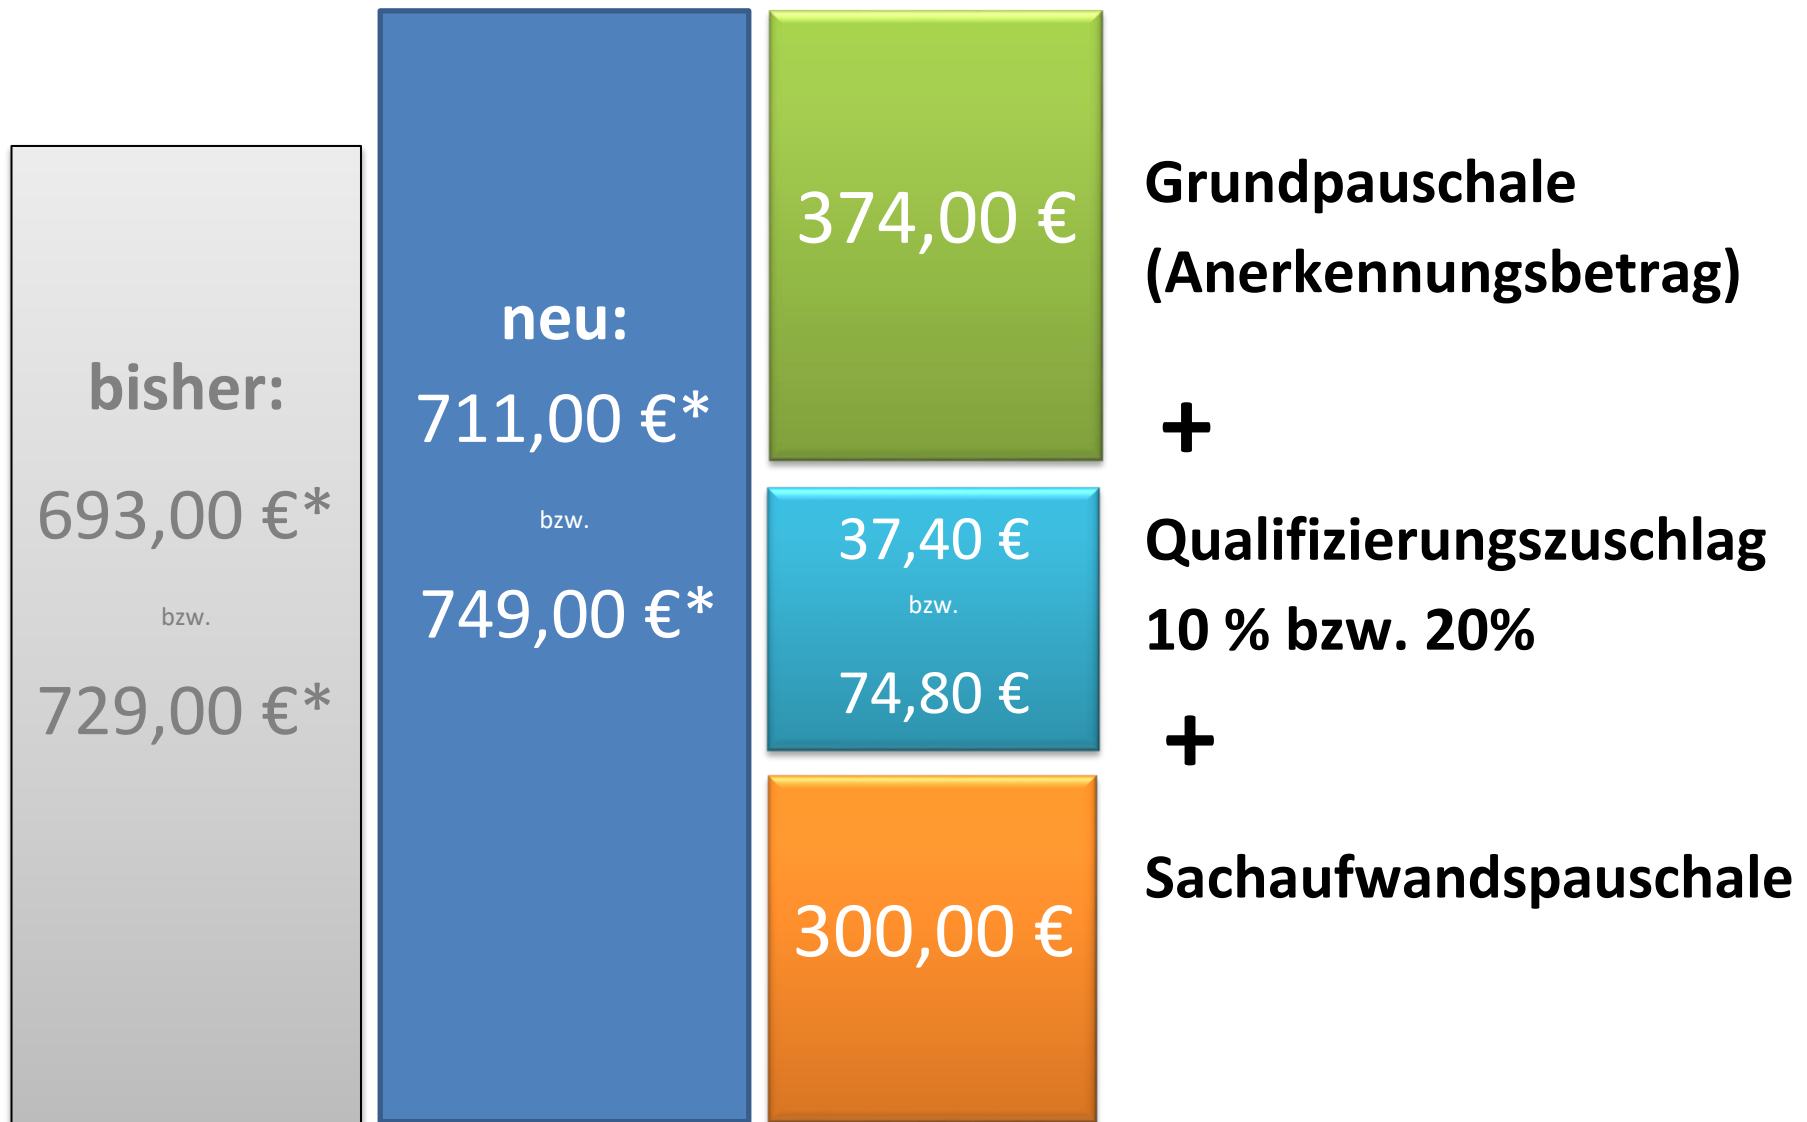

Vergütung in der Kindertagespflege bei 8-stündiger Betreuung

* je nach Qualifikation und dem damit verbundenen Qualifizierungszuschlag (Betrag gerundet)