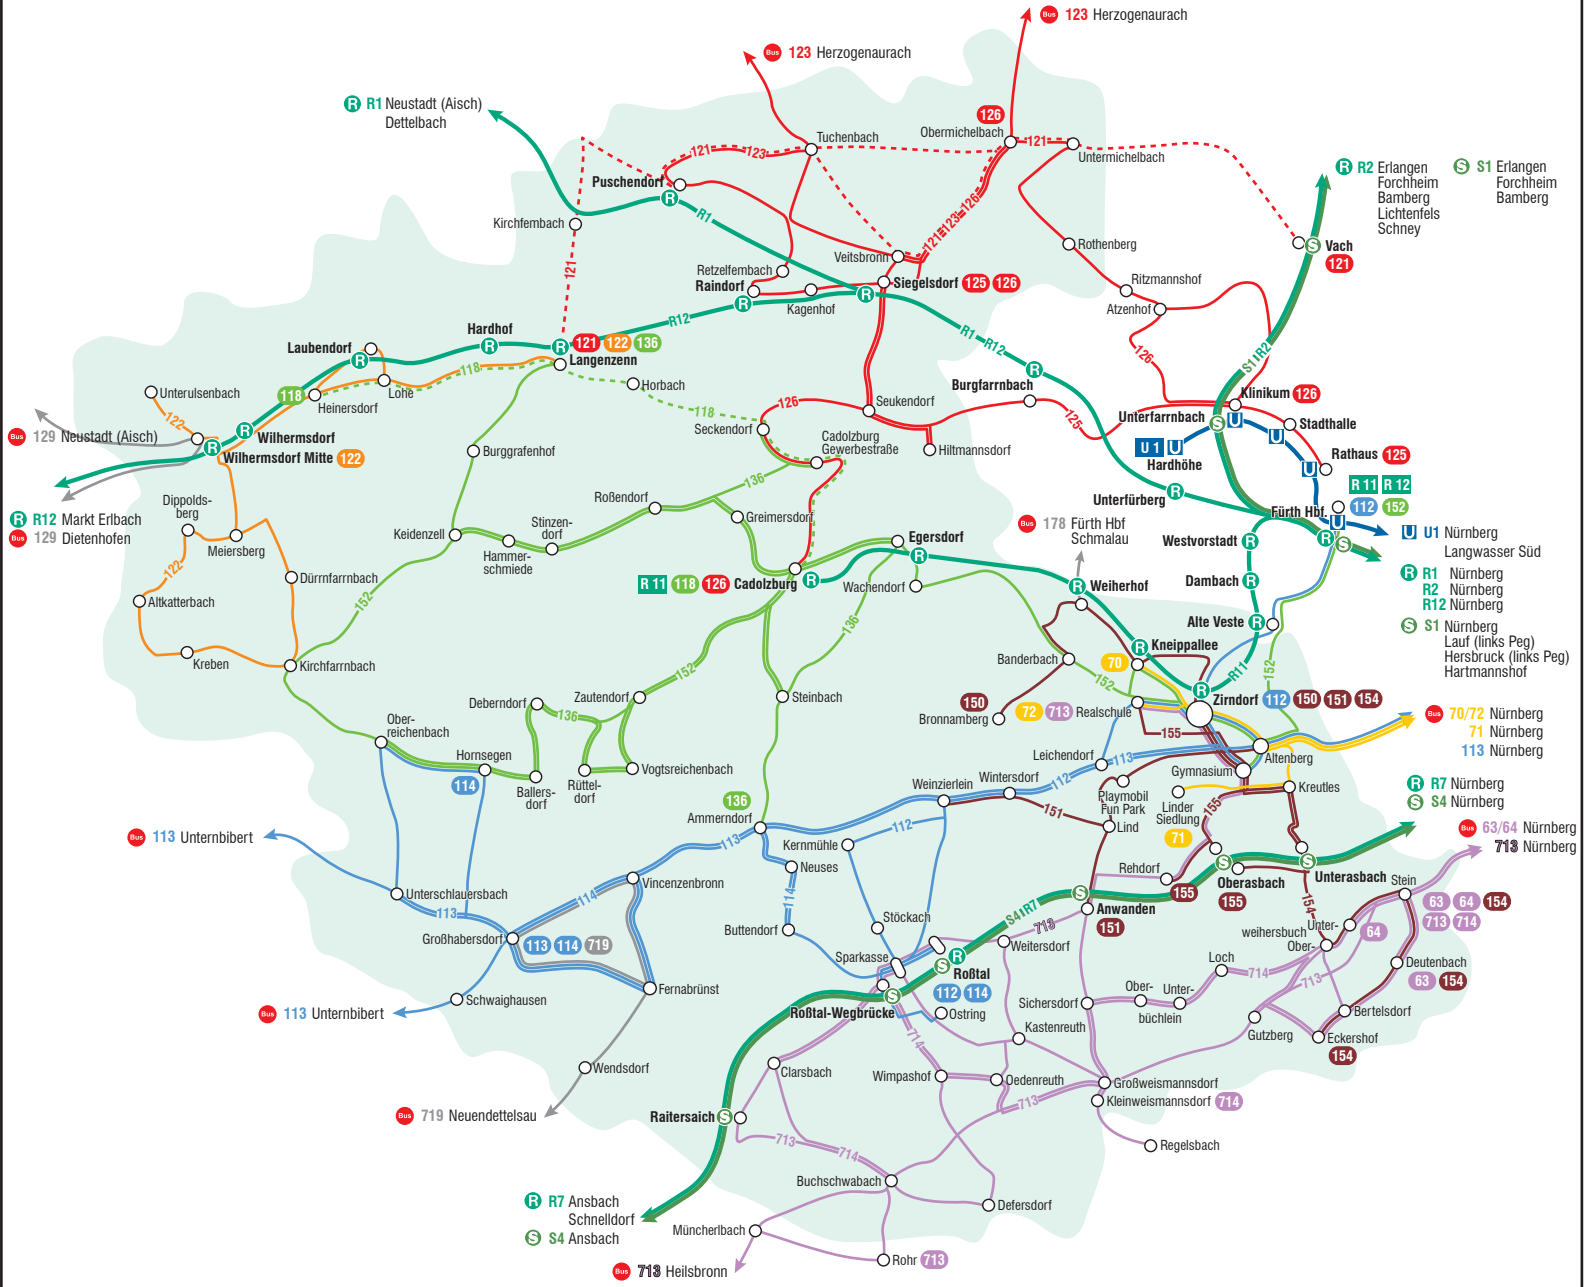

Nahverkehrsplan für den Landkreis Fürth

Abb. 06
Linienbündel

Legende:

- Linienbündel Süd
- Linienbündel 70/71/72
- Linienbündel Biberttal / Roßtal
- Linie 122
- Linien 136/152
- Linienbündel Nordost
- Linienbündel Südost
- kein Linienbündel
- ⋯ Neue Linien ab 12/2021 im Linienbündel

Nachtbuslinien sind in der Karte nicht dargestellt.