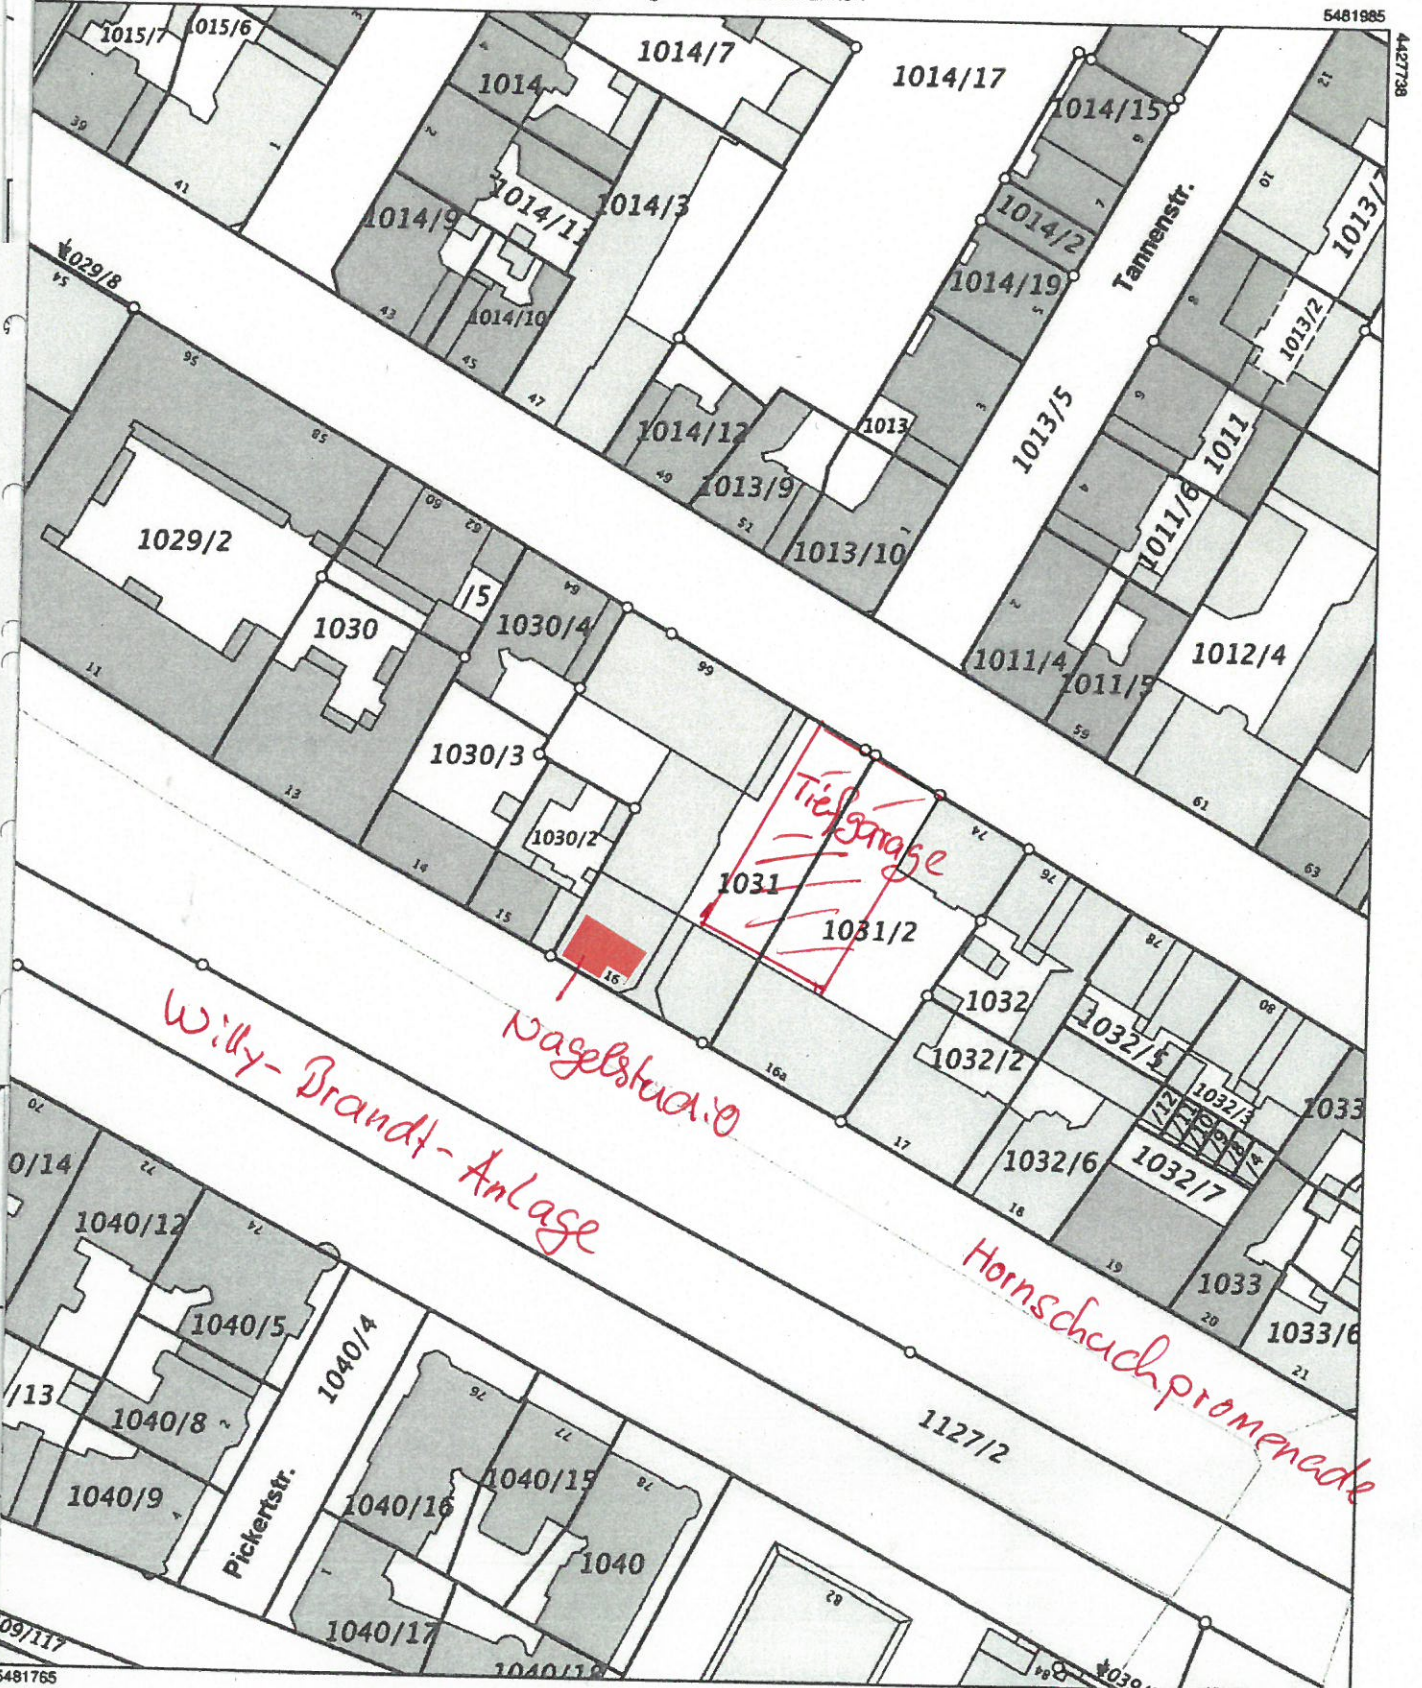

Amt für Digitalisierung, Breitband und Vermessung
Nürnberg

Flaschenhofstraße 59
90402 Nürnberg

Auszug aus dem Liegenschaftskataster

Flurkarte 1 : 1000
zur Bauvorlage nach § 7 Abs. 1 BauVorIV
Erstellt am 10.08.2016

Flurstück: 1031
Gemarkung: Fürth

Gemeinde: Fürth
Kreis: Fürth
Regierungsbezirk: Mittelfranken

5481985

442738

5481765

Maßstab 1:1000 0 10 20 30 Meter

STADT FÜRTH
STADTPLANINGSAMT