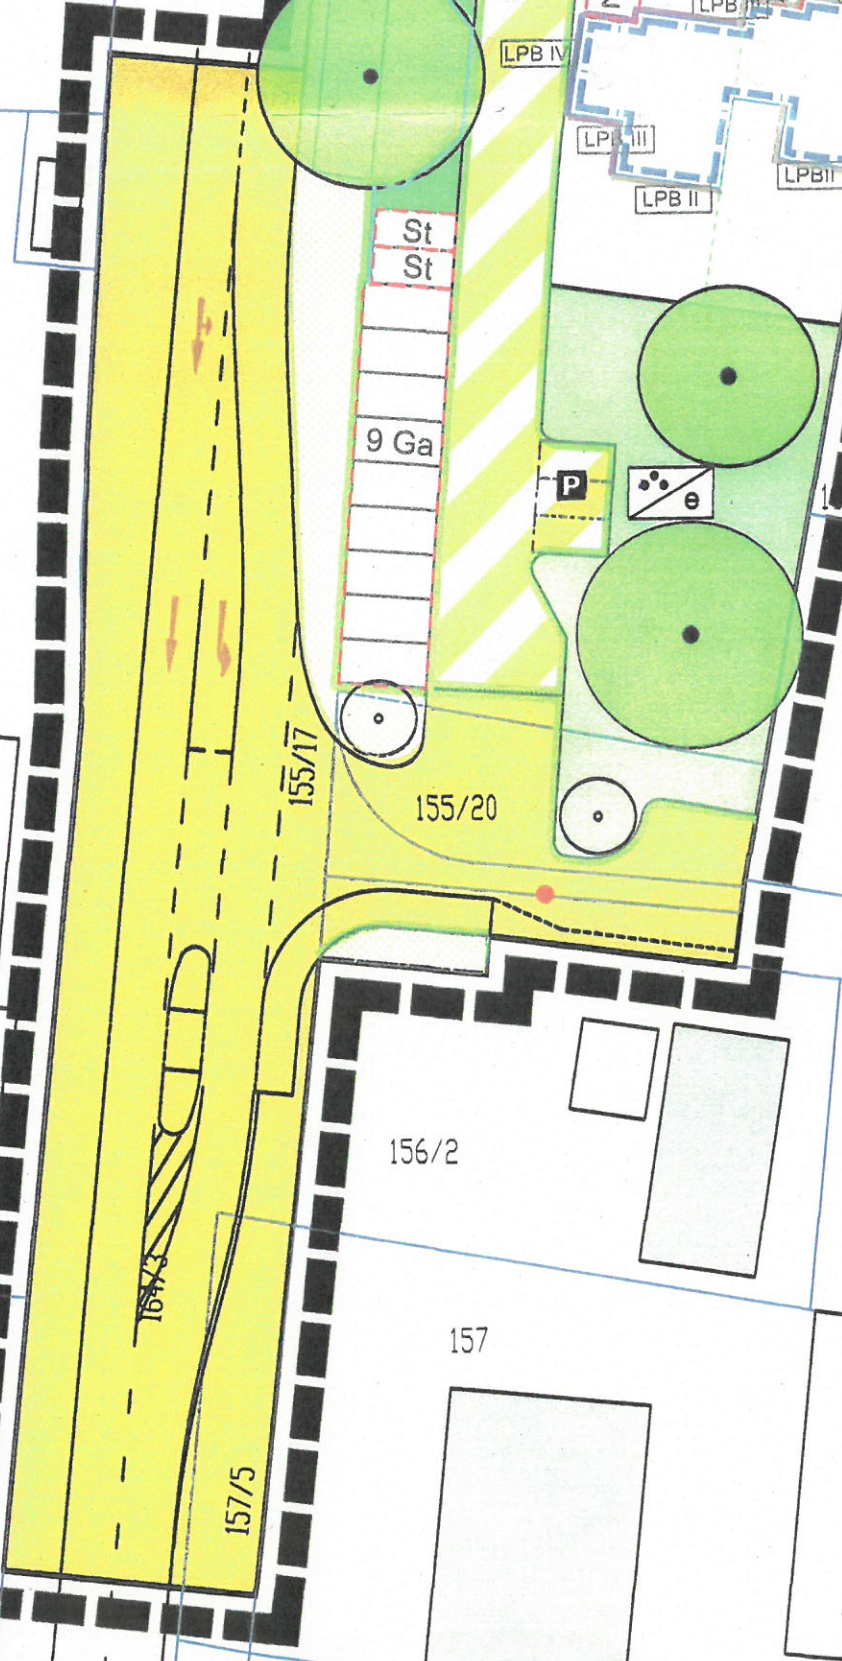

Stadler Haup

WA	
190 m ²	380 m ²
OK max.	P1
295 m ÜNN	P2
M	

WA	
405 m ²	810 m ²
OK max.	P1
295 m ÜNN	
M	

134/3

134/2

134/7

4/10

155/17

155/20

155/21

155/9

155/22

156/2

156/5

157

157/5