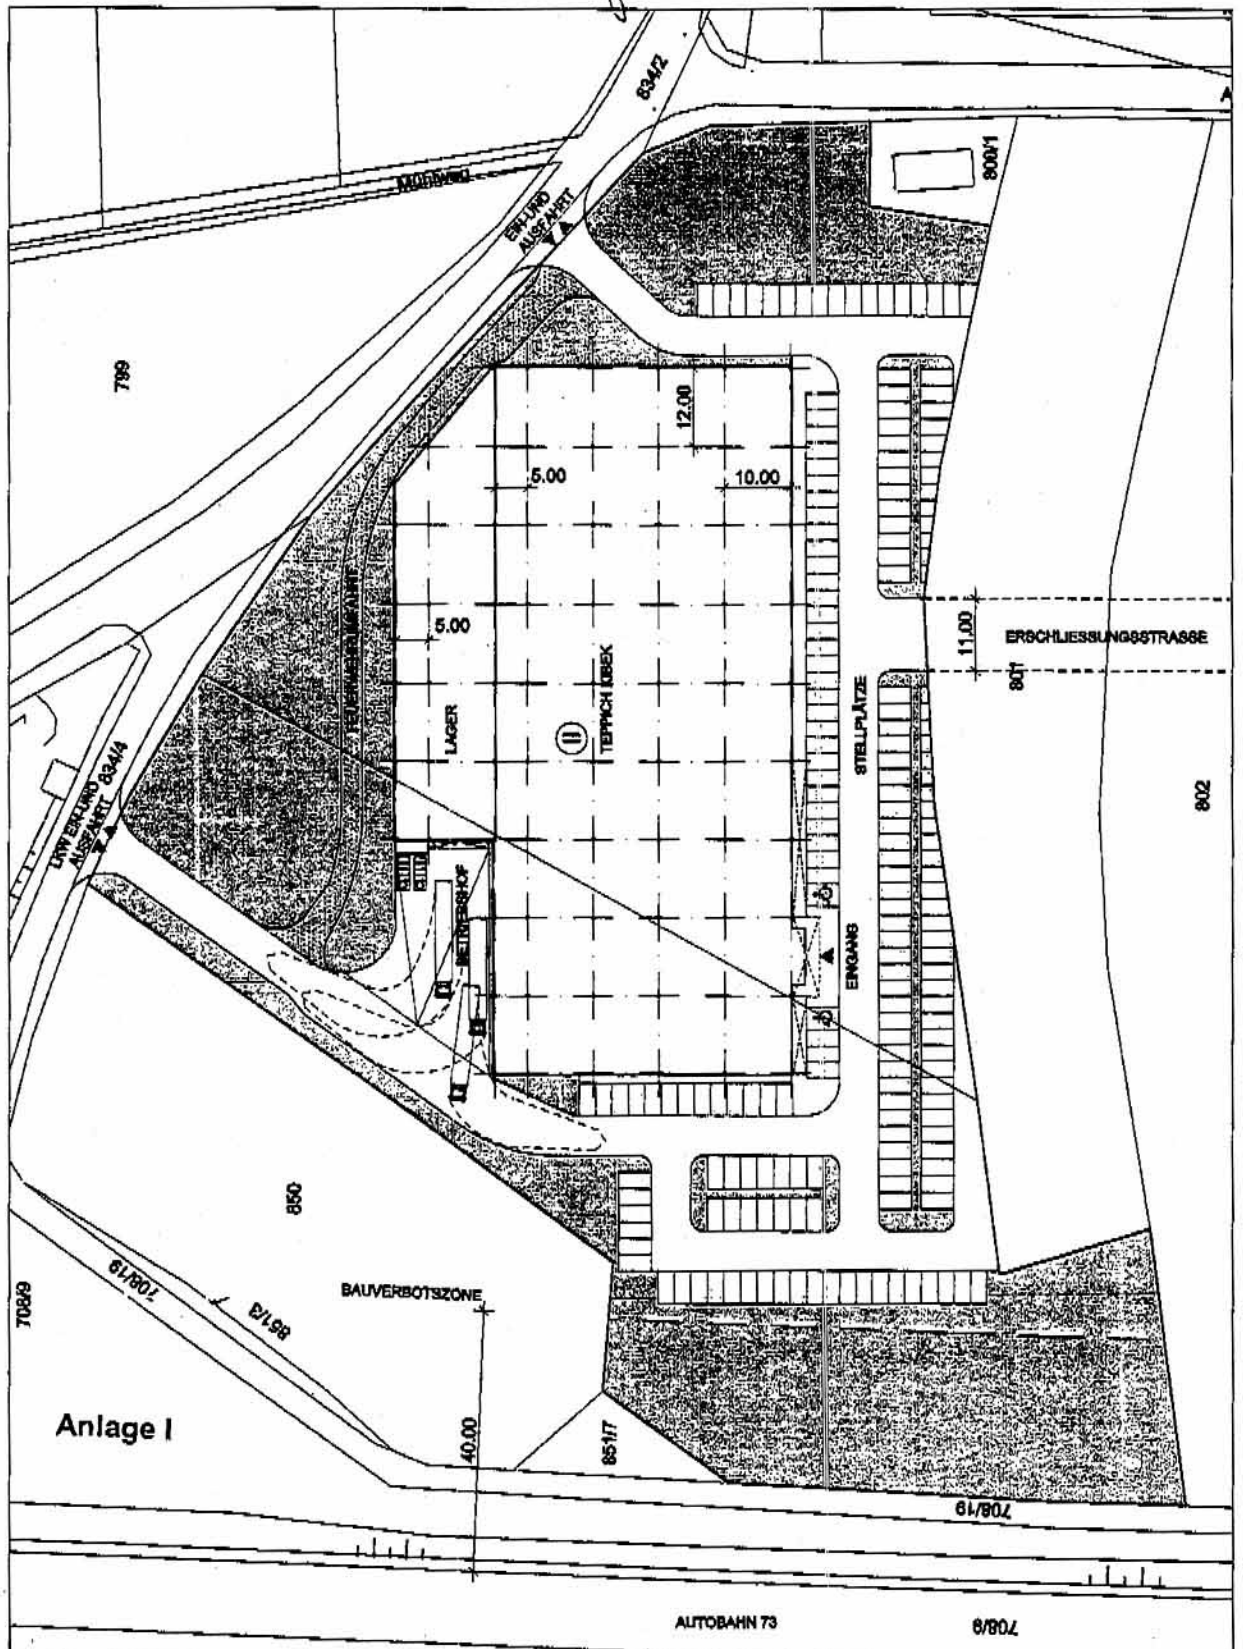

-Hnlag 1-

NEUBAU TEPPICH KIBEK, FÜRTH

KONZEPT 03b

09.02.2008 Maßstab 1:1000
 MH / KS, TK S:KIBEK_FUERTH\KONZEPTE\KONZEPT03b.DC6

TUTE-BAU GmbH & Co. KG
 Bernestraße 5 91515 Wunstorf
 Telefon: 0 50 31 / 829 - 0
 Fax: 0 50 31 / 829 - 100
 http: WWW.tute-bau.de
 e-mail: info@tute-bau.de