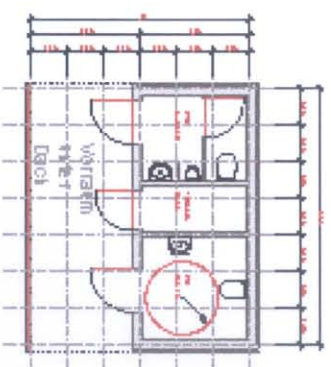

süd stadtpark stadt - möblierung

WC

infopunkt

kiosk

1:100

schnitt

Entwurfsidee

Stadtmöblierung
im einheitlichen
Erscheinungsbild

sk:

- WC - Anlage
- Infomaterialpunkt
- Kiosk - Verkaufstand
- Bänke - Tisch
- Fahrradständer
- Fahrradabstellplatz
- MIV - Abstellplätze

Einleitet das
Erscheinungsbild

Sonderkategorie
Zufriedenheit
Ergänzung