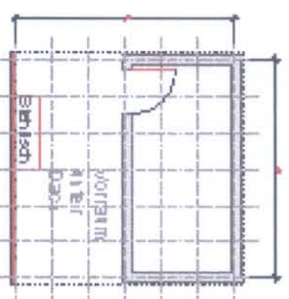

süd stadtpark stadt - möblierung

WC

infopunkt

kiosk

1:100

schnitt

Entwurfsidee

Stadtmöblierung
im einheitlichen
Erscheinungsbild