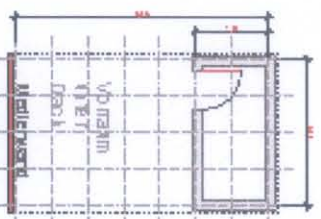

süd stadtpark stadt - möblierung

WC

infopunkt

kiosk

1:100

schnitt

Entwurfsidee

Stadtmöblierung
im einheitlichen
Erscheinungsbild

sk:

- WC - Anlage
- Infomaterialpunkt
- Kiosk - Verkaufstand
- Bänke - Tisch
- Fahrradständer
- Fahrradabstellplatz
- MIV - Abstellplätze

Einleitet das
Erscheinungsbild

Sonderkategorie
Zufriedenheit
Ergänzung