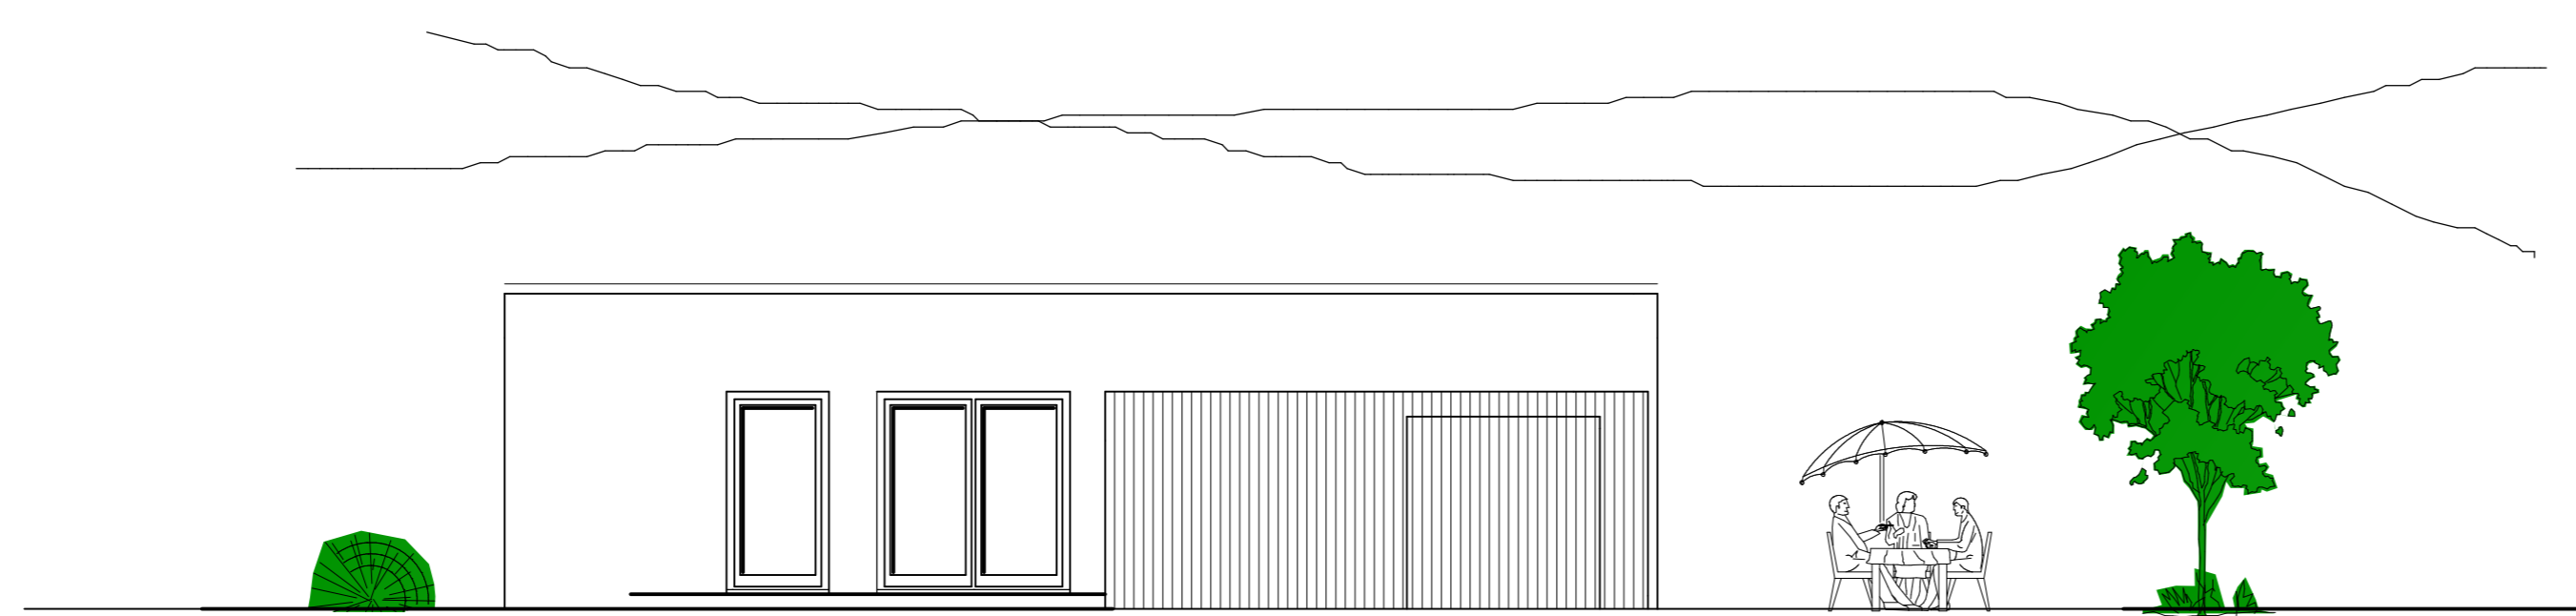

OST - ANSICHT

WEST - ANSICHT

BV. KATHOLISCHE KIRCHENSTIFTUNG
HERZ JESU MANNHOF
FÜRTH-MANNHOF

ERRICHTUNG
EINER KINDERKRIPPE

ANSICHTEN
M 1 : 100

BAUHERR:

NACHBARN:

FÜRTH IM NOVEMBER 2012

ENTWURF:

MANFRED PORTZKY
ARCHITEKT
MÜHLTALSTR. 49
90766 FÜRTH