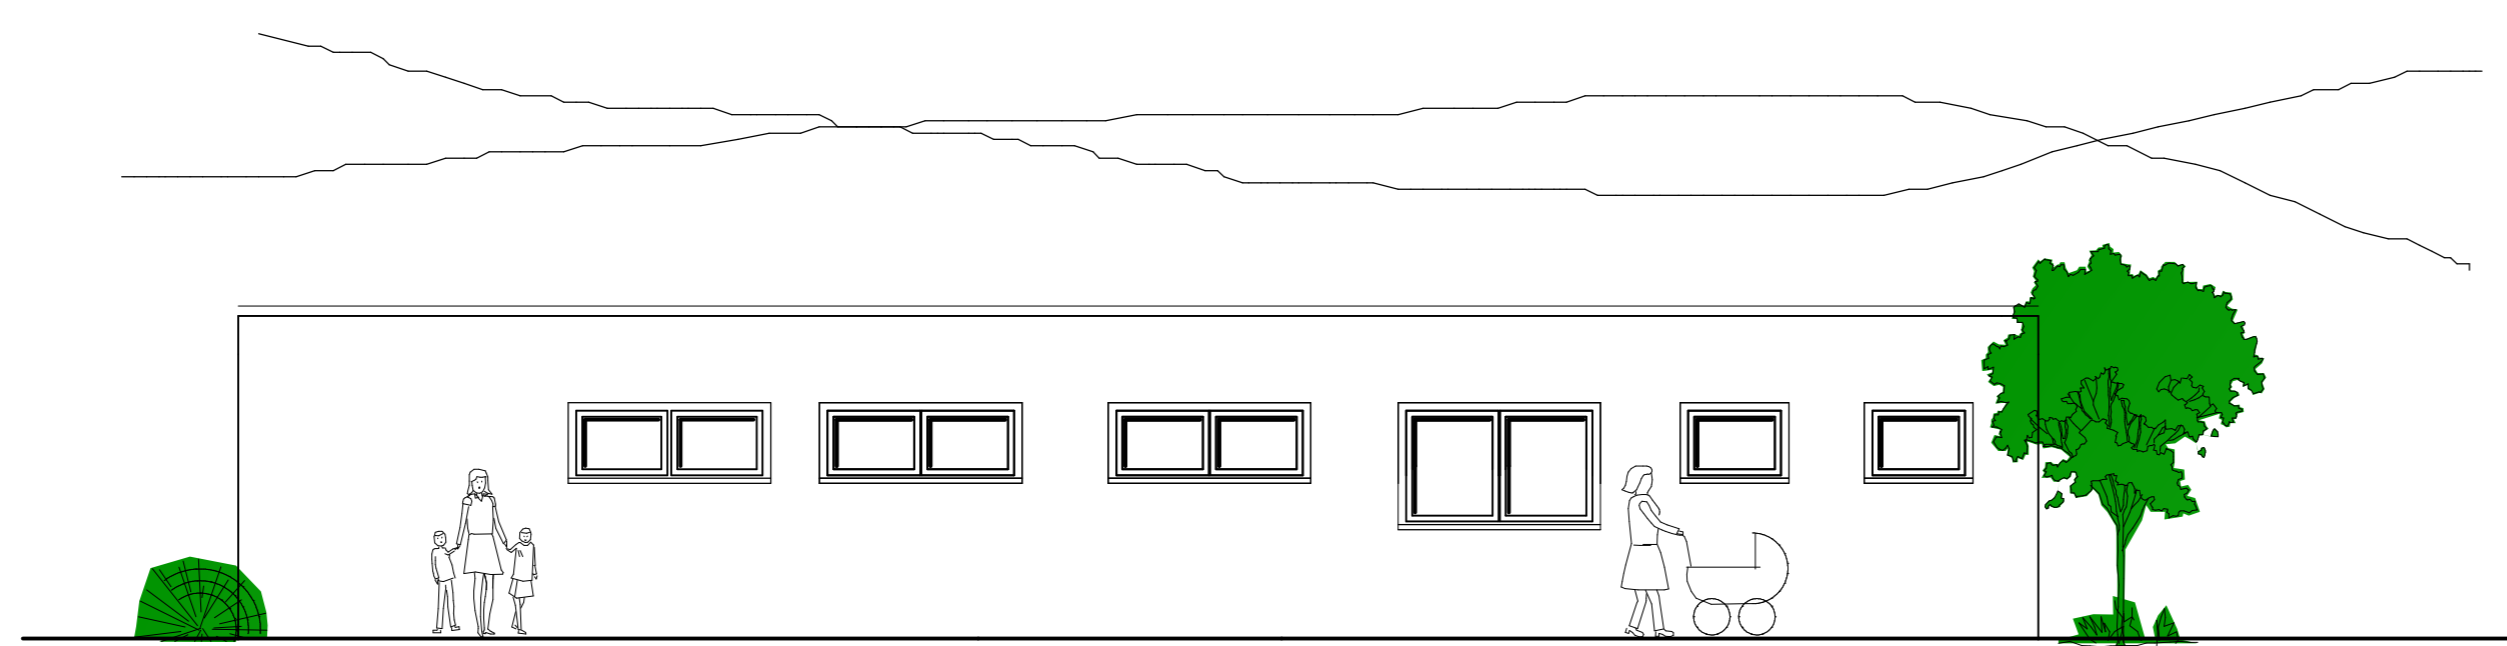

SÜD - ANSICHT

NORD - ANSICHT

BV. KATHOLISCHE KIRCHENSTIFTUNG
HERZ JESU MANNHOF
FÜRTH-MANNHOF

ERRICHTUNG
EINER KINDERKRIPPE

ANSICHTEN
M 1 : 100

BAUHERR:

NACHBARN:

FÜRTH IM NOVEMBER 2012

ENTWURF:

MANFRED PORTZKY
ARCHITEKT
MÜHLTALSTR. 49
90766 FÜRTH