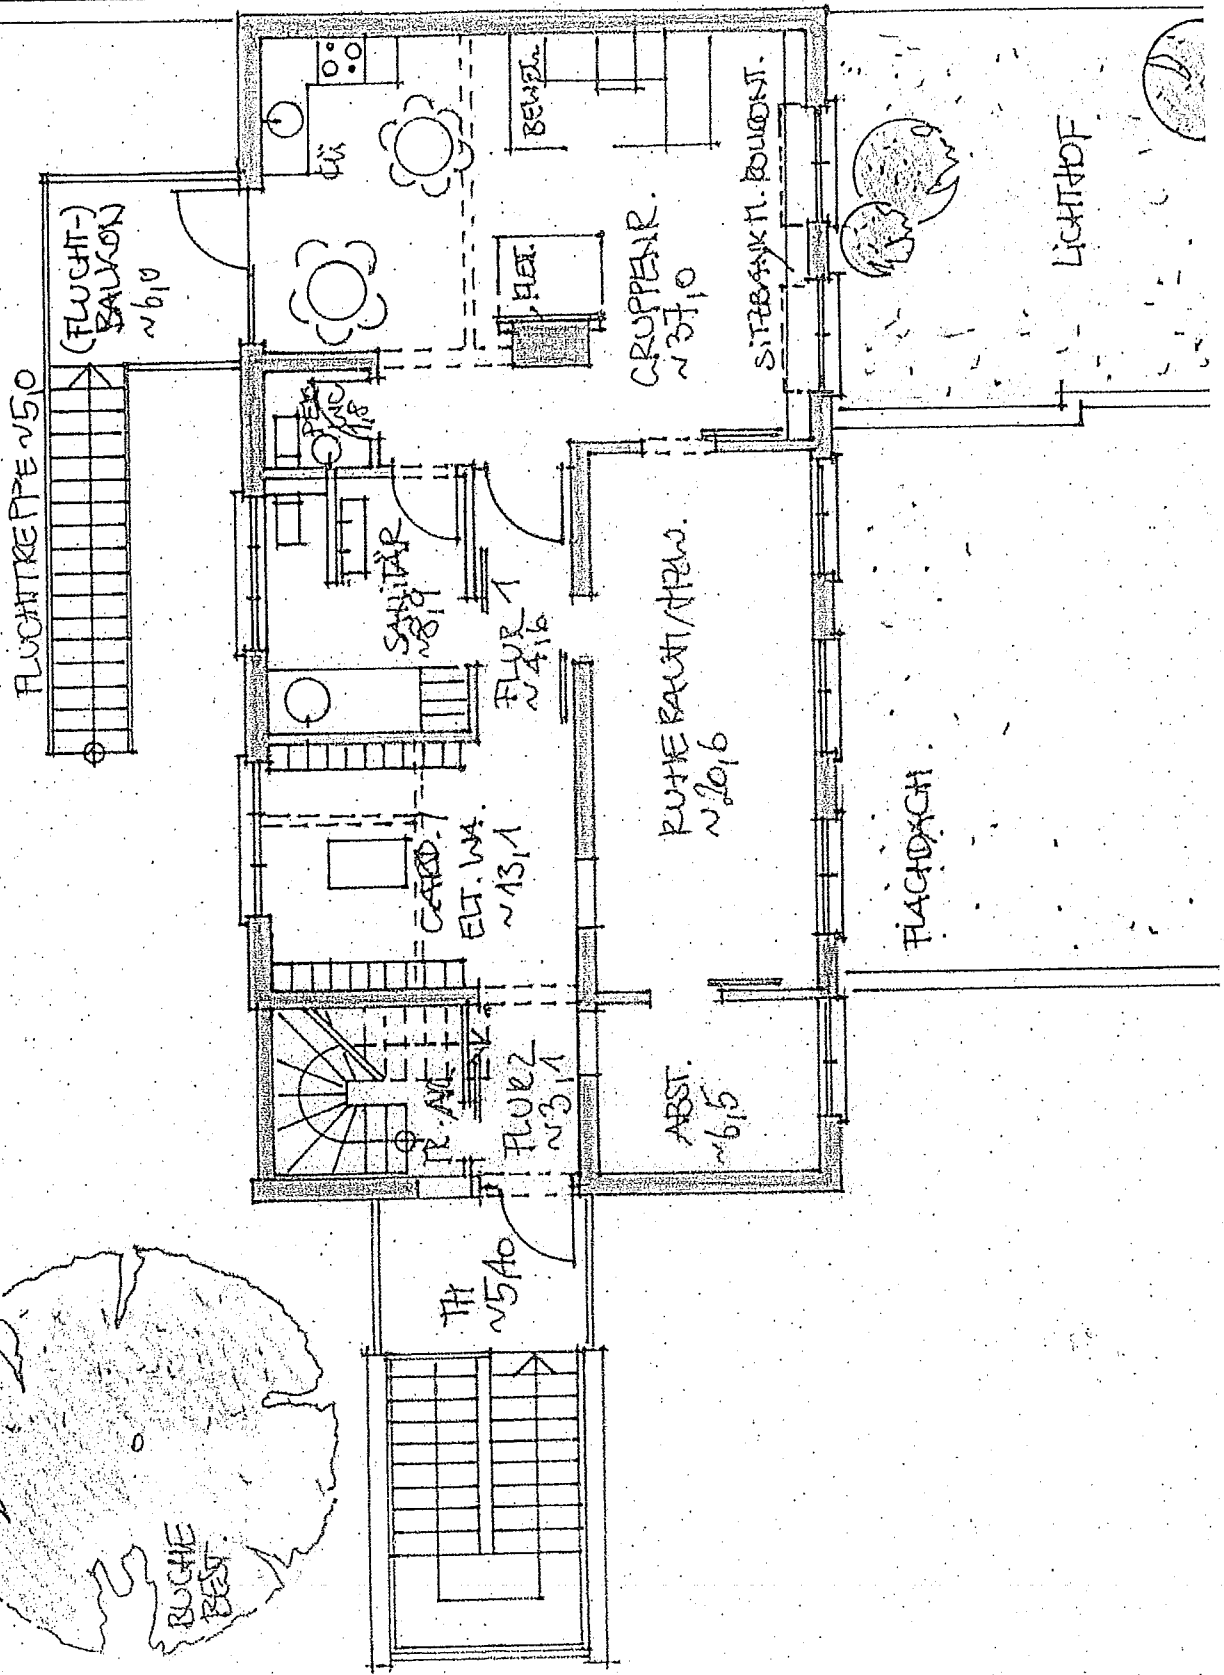

KiTa  
 Herz-Jesu Mannhof  
 Entwurf Umbau Krippe

FLACHDACH

Herz-Jesu  
32.6

23.54<sup>5</sup>

KiTa

Herz-Jesu Mannhof

Bestand

7.93

7.92<sup>5</sup>

1. OG

138<sup>5</sup> 101

30

4.76

11<sup>5</sup>

4.63<sup>5</sup>

11<sup>5</sup>