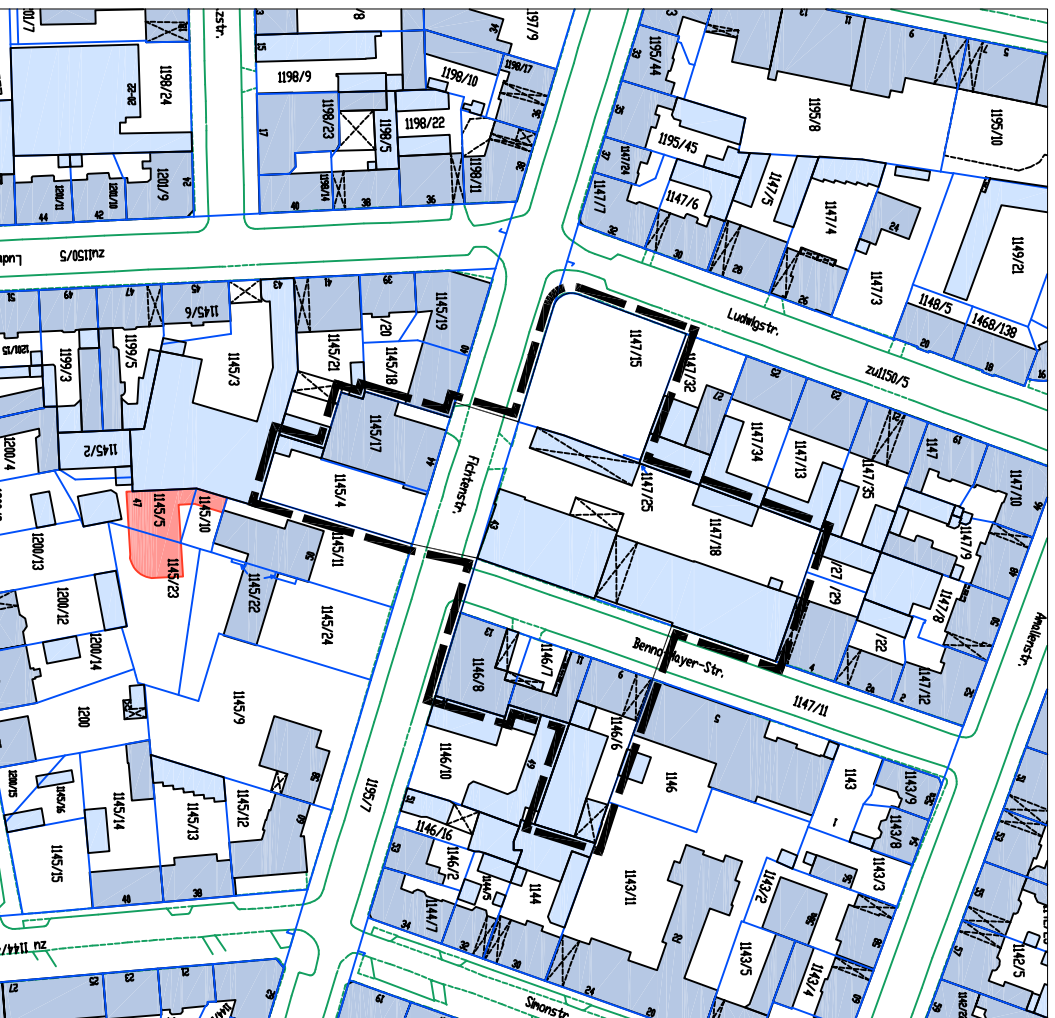

# Aufhebung Sanierungsgebiet Fichtenstraße

Lageplan  
Förmliche Festlegung des Sanierungsgebietes "Fichtenstraße" vom 19.11.2009

Lageplan  
Stand: 01.08.2013