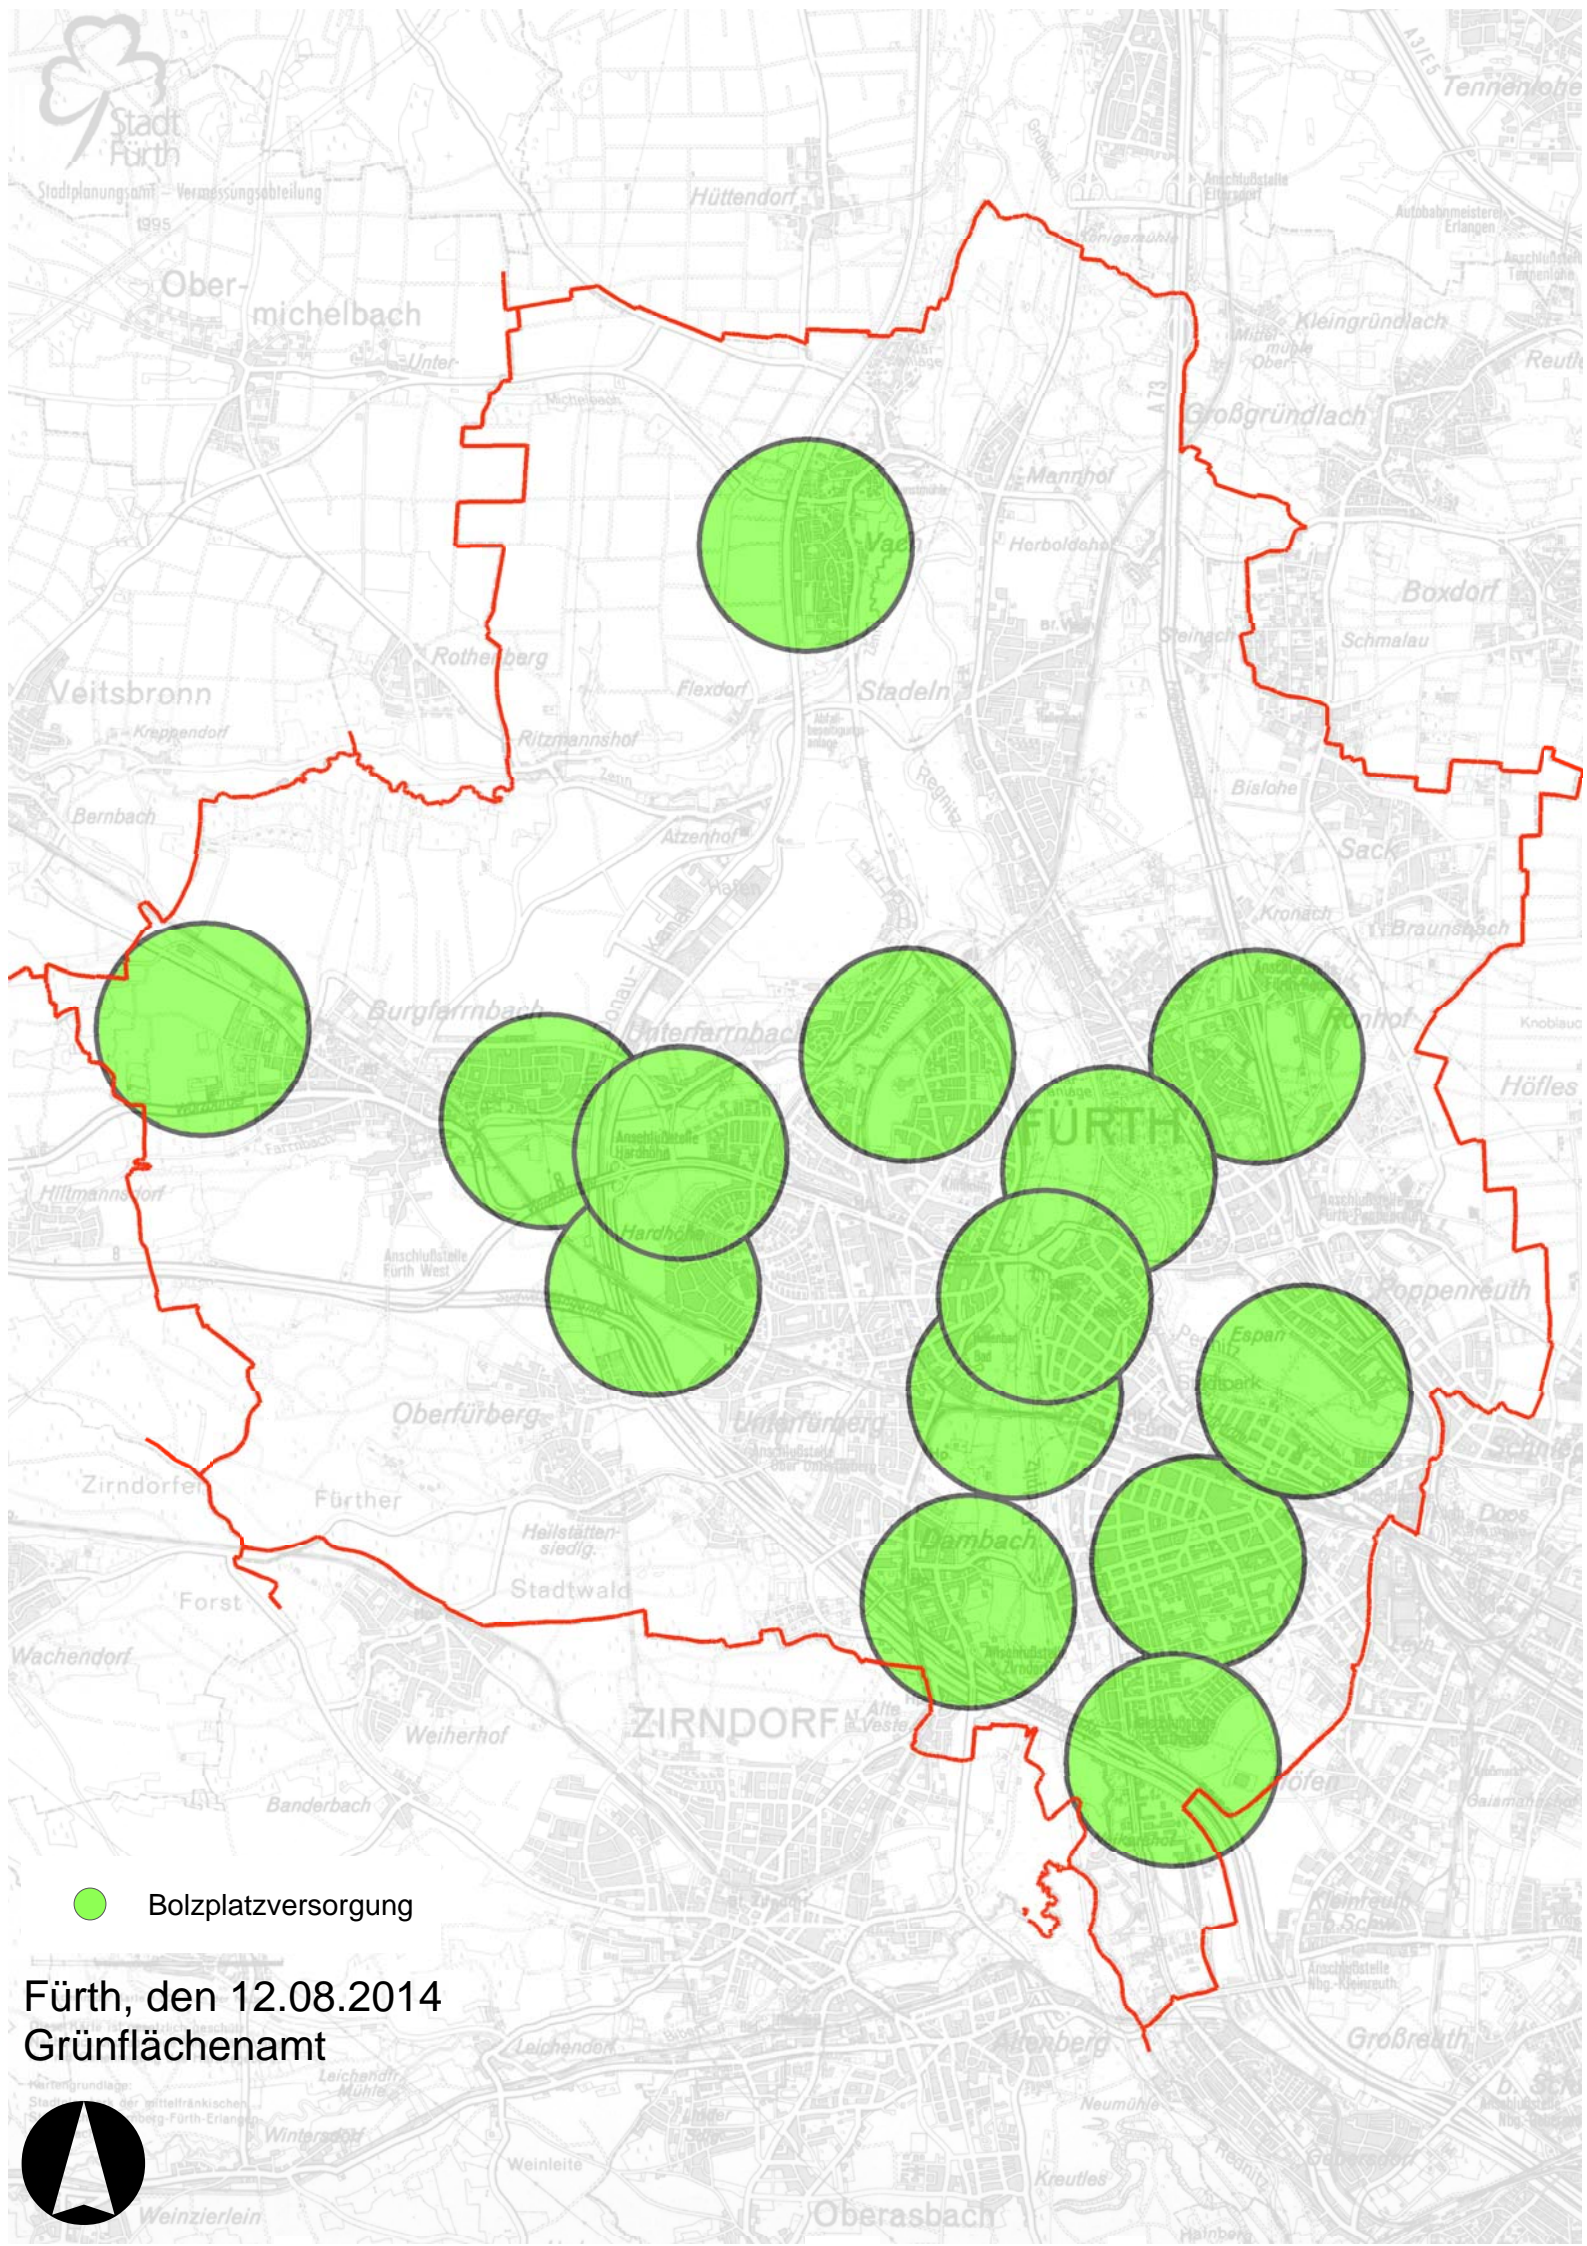

Stadt
Fürth

Stadtplanungsamt – Vermessungsabteilung
1995

 Bolzplatzversorgung

Fürth, den 12.08.2014
Grünflächenamt