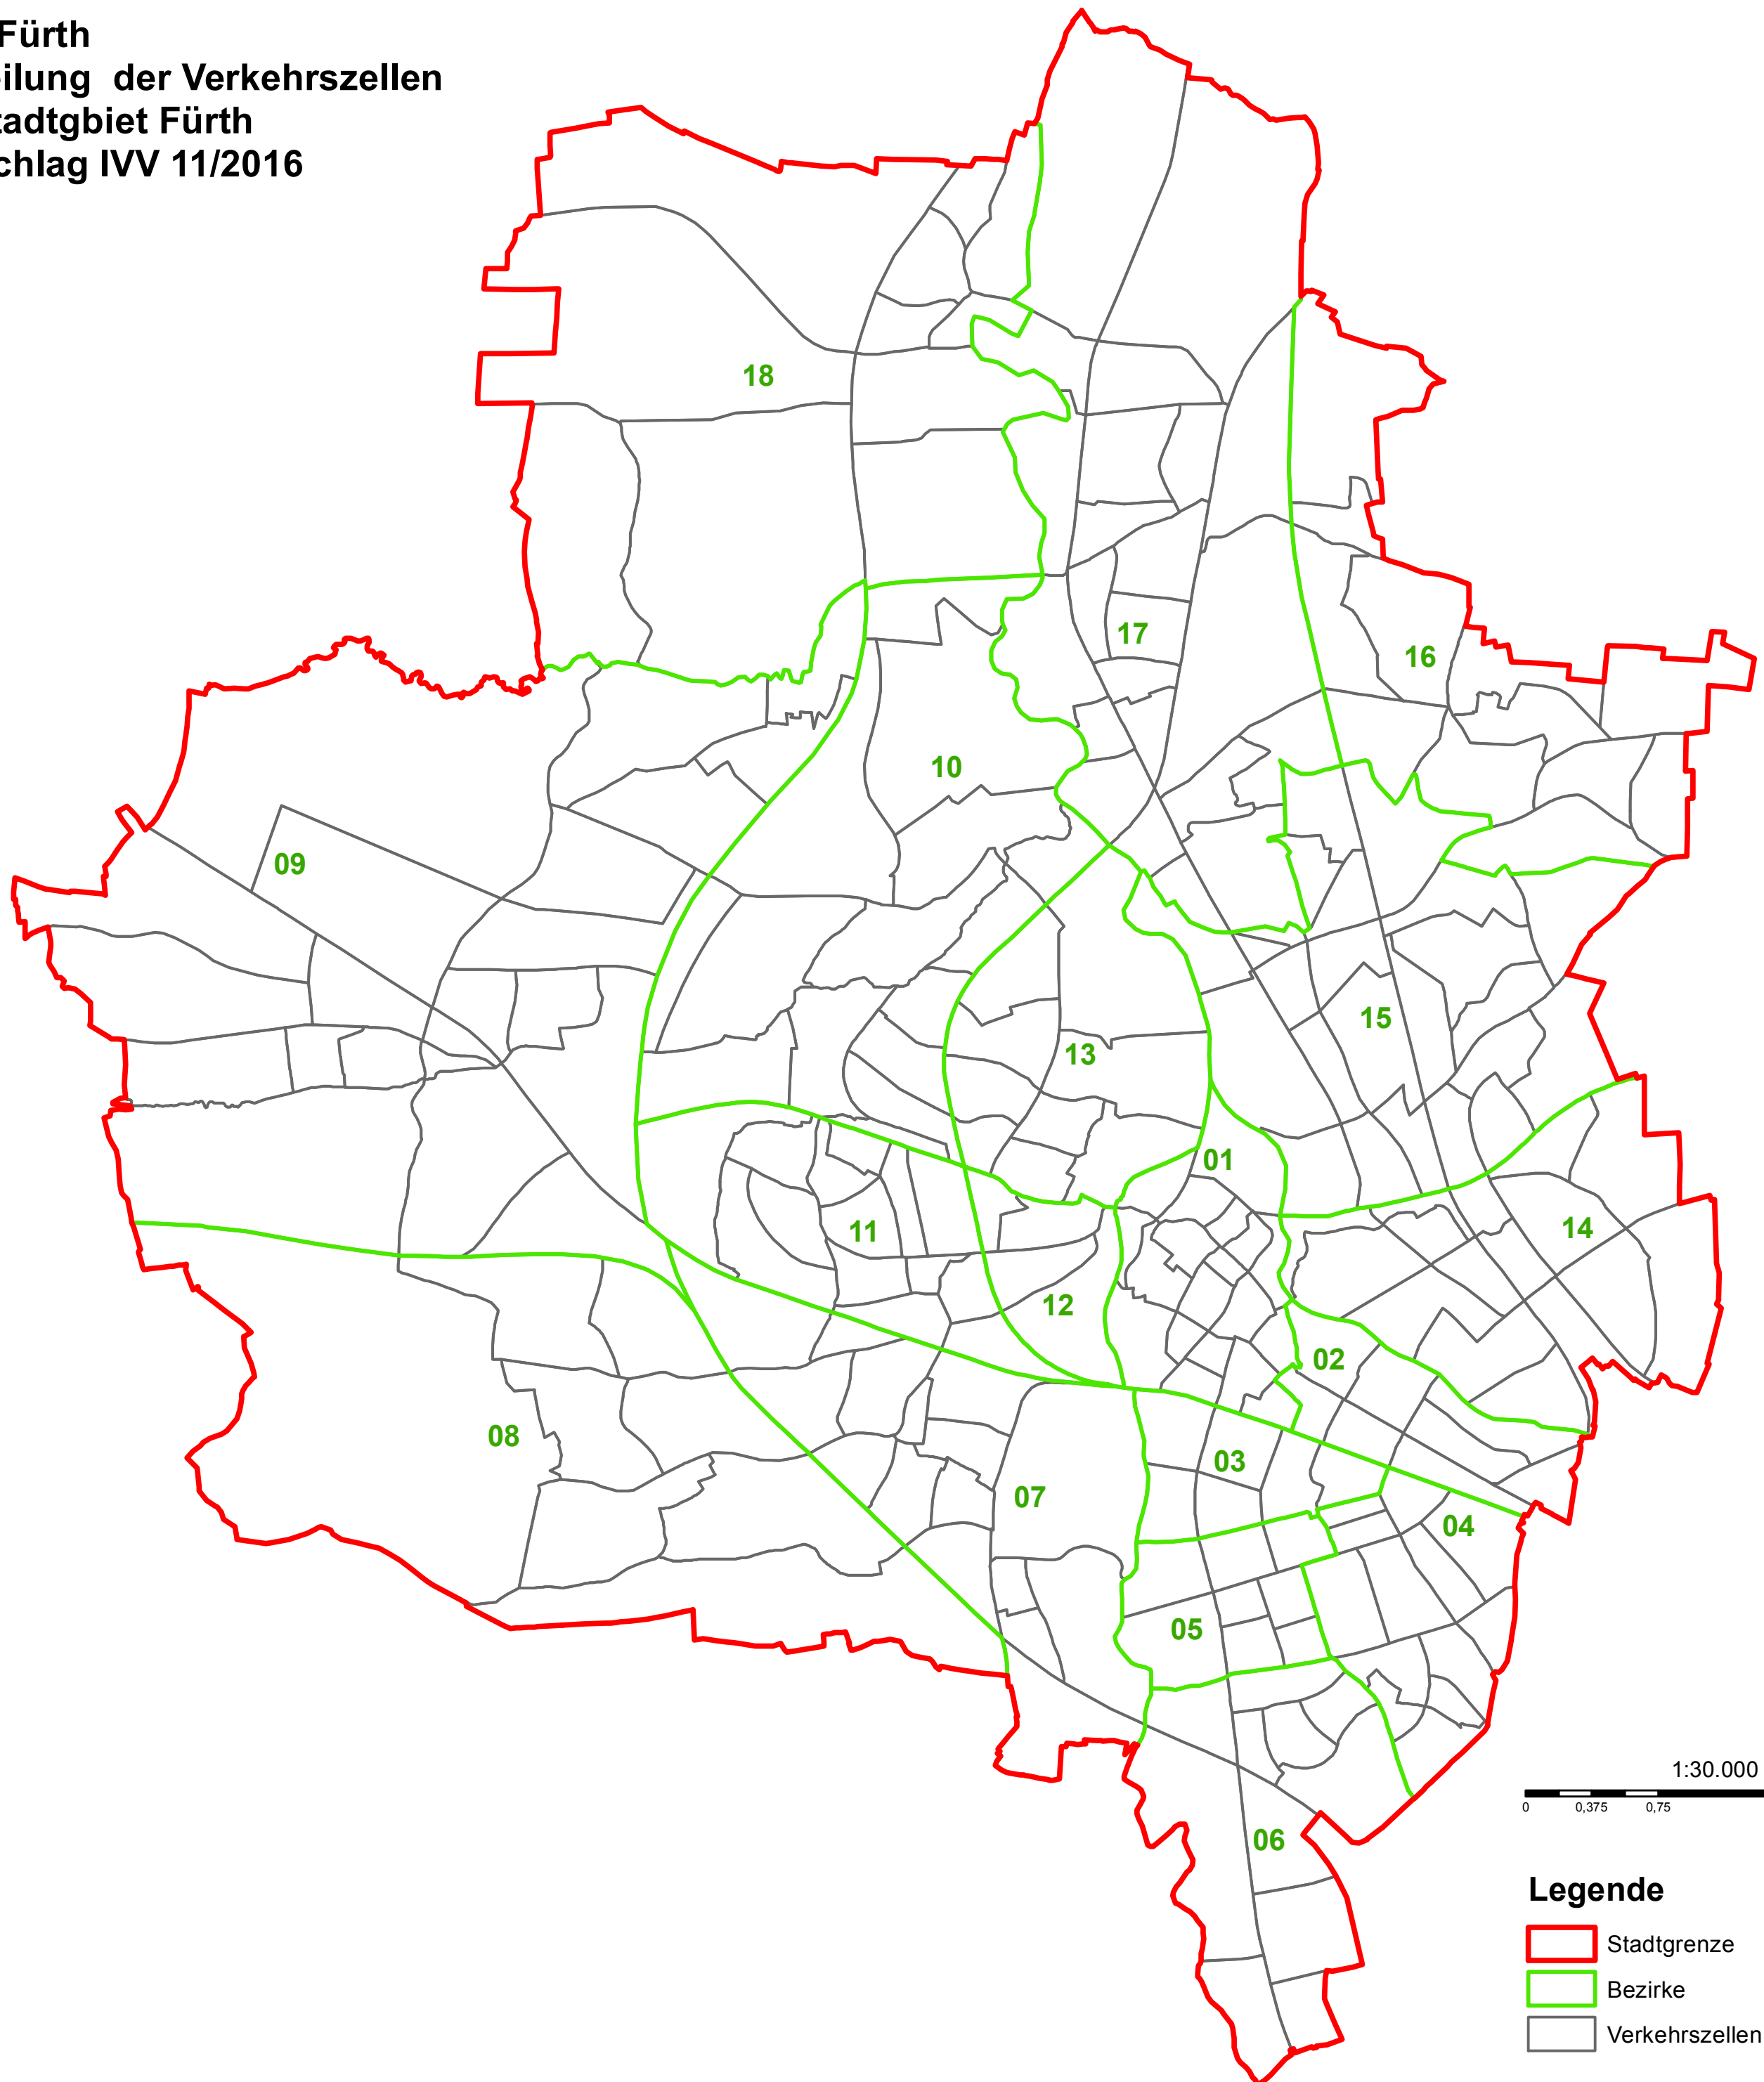

**VEP Fürth**  
**Einteilung der Verkehrszellen**  
**im Stadtgebiet Fürth**  
**Vorschlag IVV 11/2016**

- Legende**
- Stadtgrenze
  - Bezirke
  - Verkehrszellen 2016