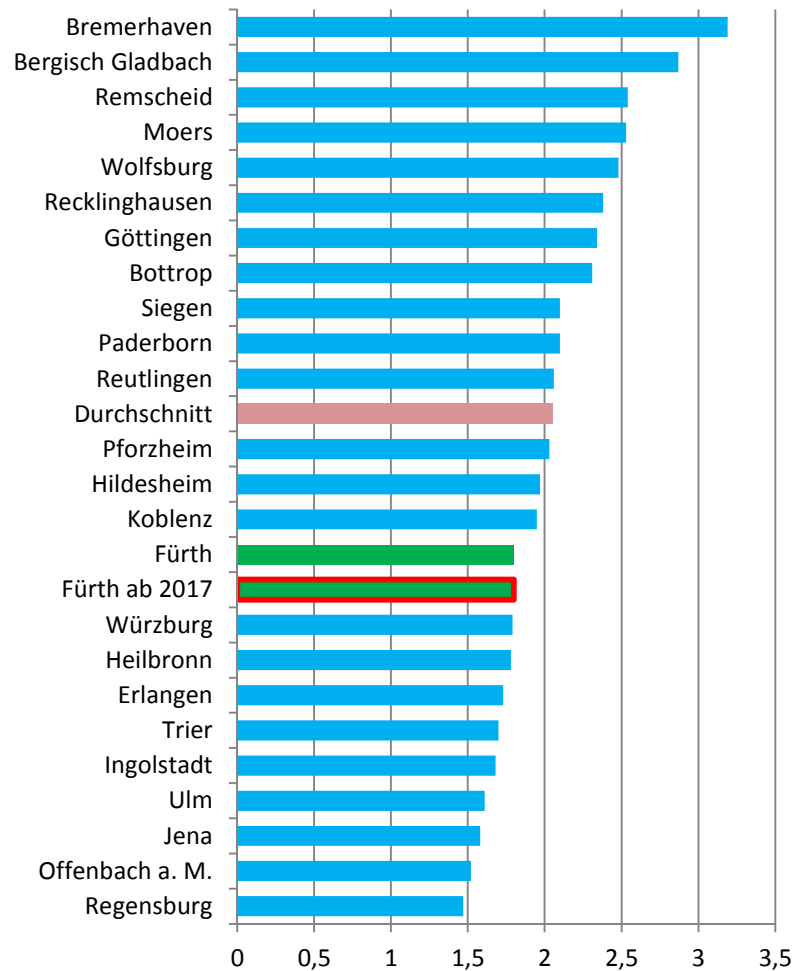

Schmutzwassergebühr

Deutsche Großstädte, 100 bis 150 Tsd. Einwohner