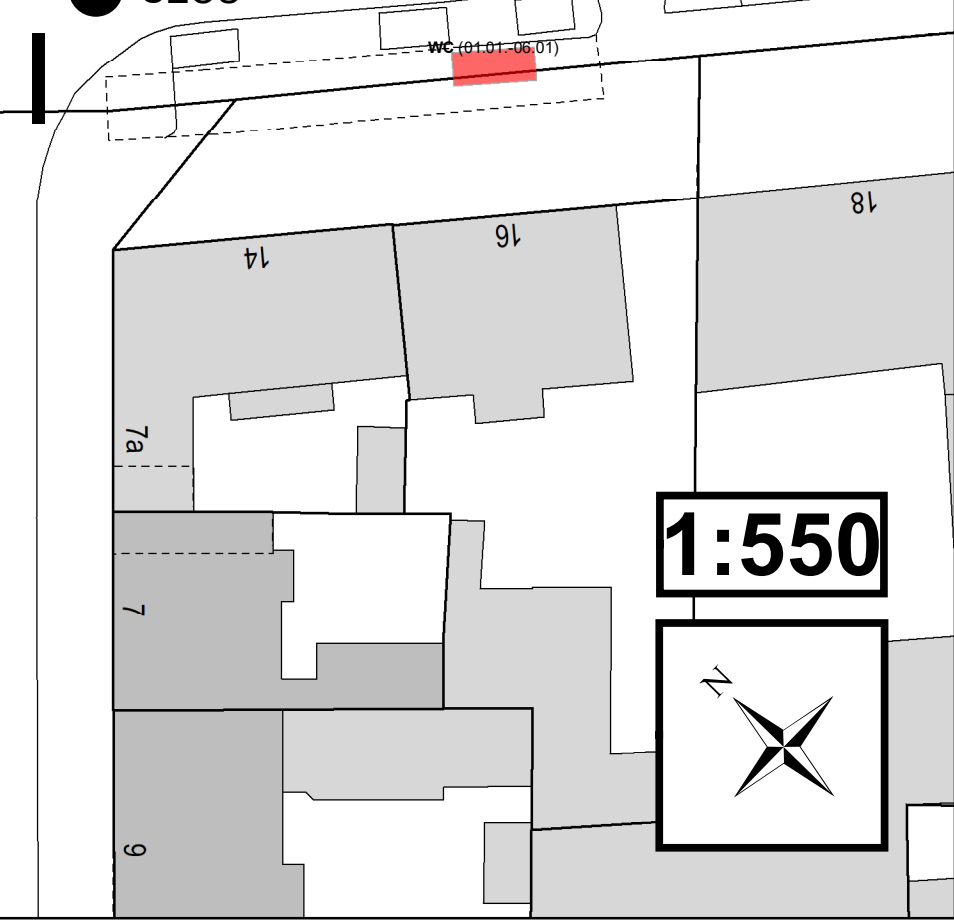

Komplettspernung
Durchfahrt nur für Rettungsdienste

Mittelaltermarkt

Versorgungsbereich

"Müllhof"

Beschicker auf Basis 2018

1:550