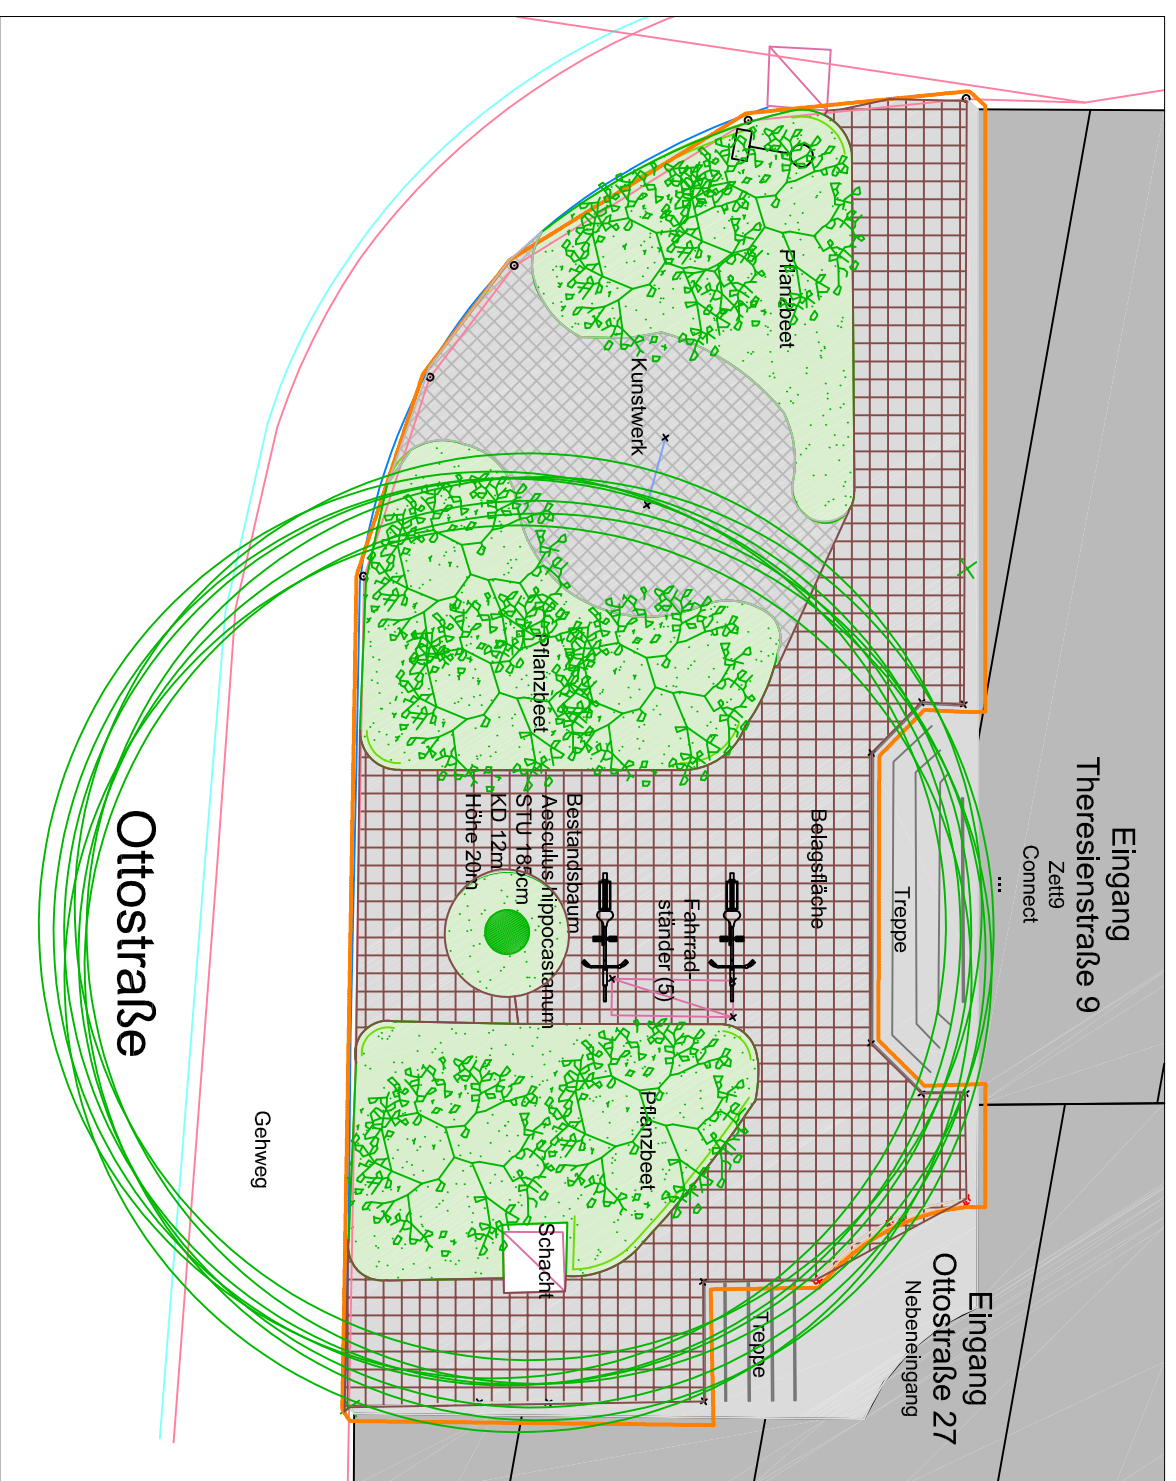

## Neugestaltung

## Bestand

## Legende

## Übersichtsplan 1:500

Projekt		Planart				
Neugestaltung Eingangsbereich Zeit 9		Bestand / Entwurf 'Holzdeck'				
Gezeichnet	Beyer	<b>Grünflächenamt</b> Sachgebiet Planung/Neubau Otto-Seeling-Promenade 37 - 90762 Fürth Tel. 0911/974-2864 Fax 0911/974-2899	Maßstab	1:100	Datum	05.12.2022
Bearbeitet	Beyer		Proj.-Nr.	2206-422		
Format	A3q	Plan-Nr.	P 1.0 / 3.0			
Datet	2206-422_29_E_20220602.dwg					