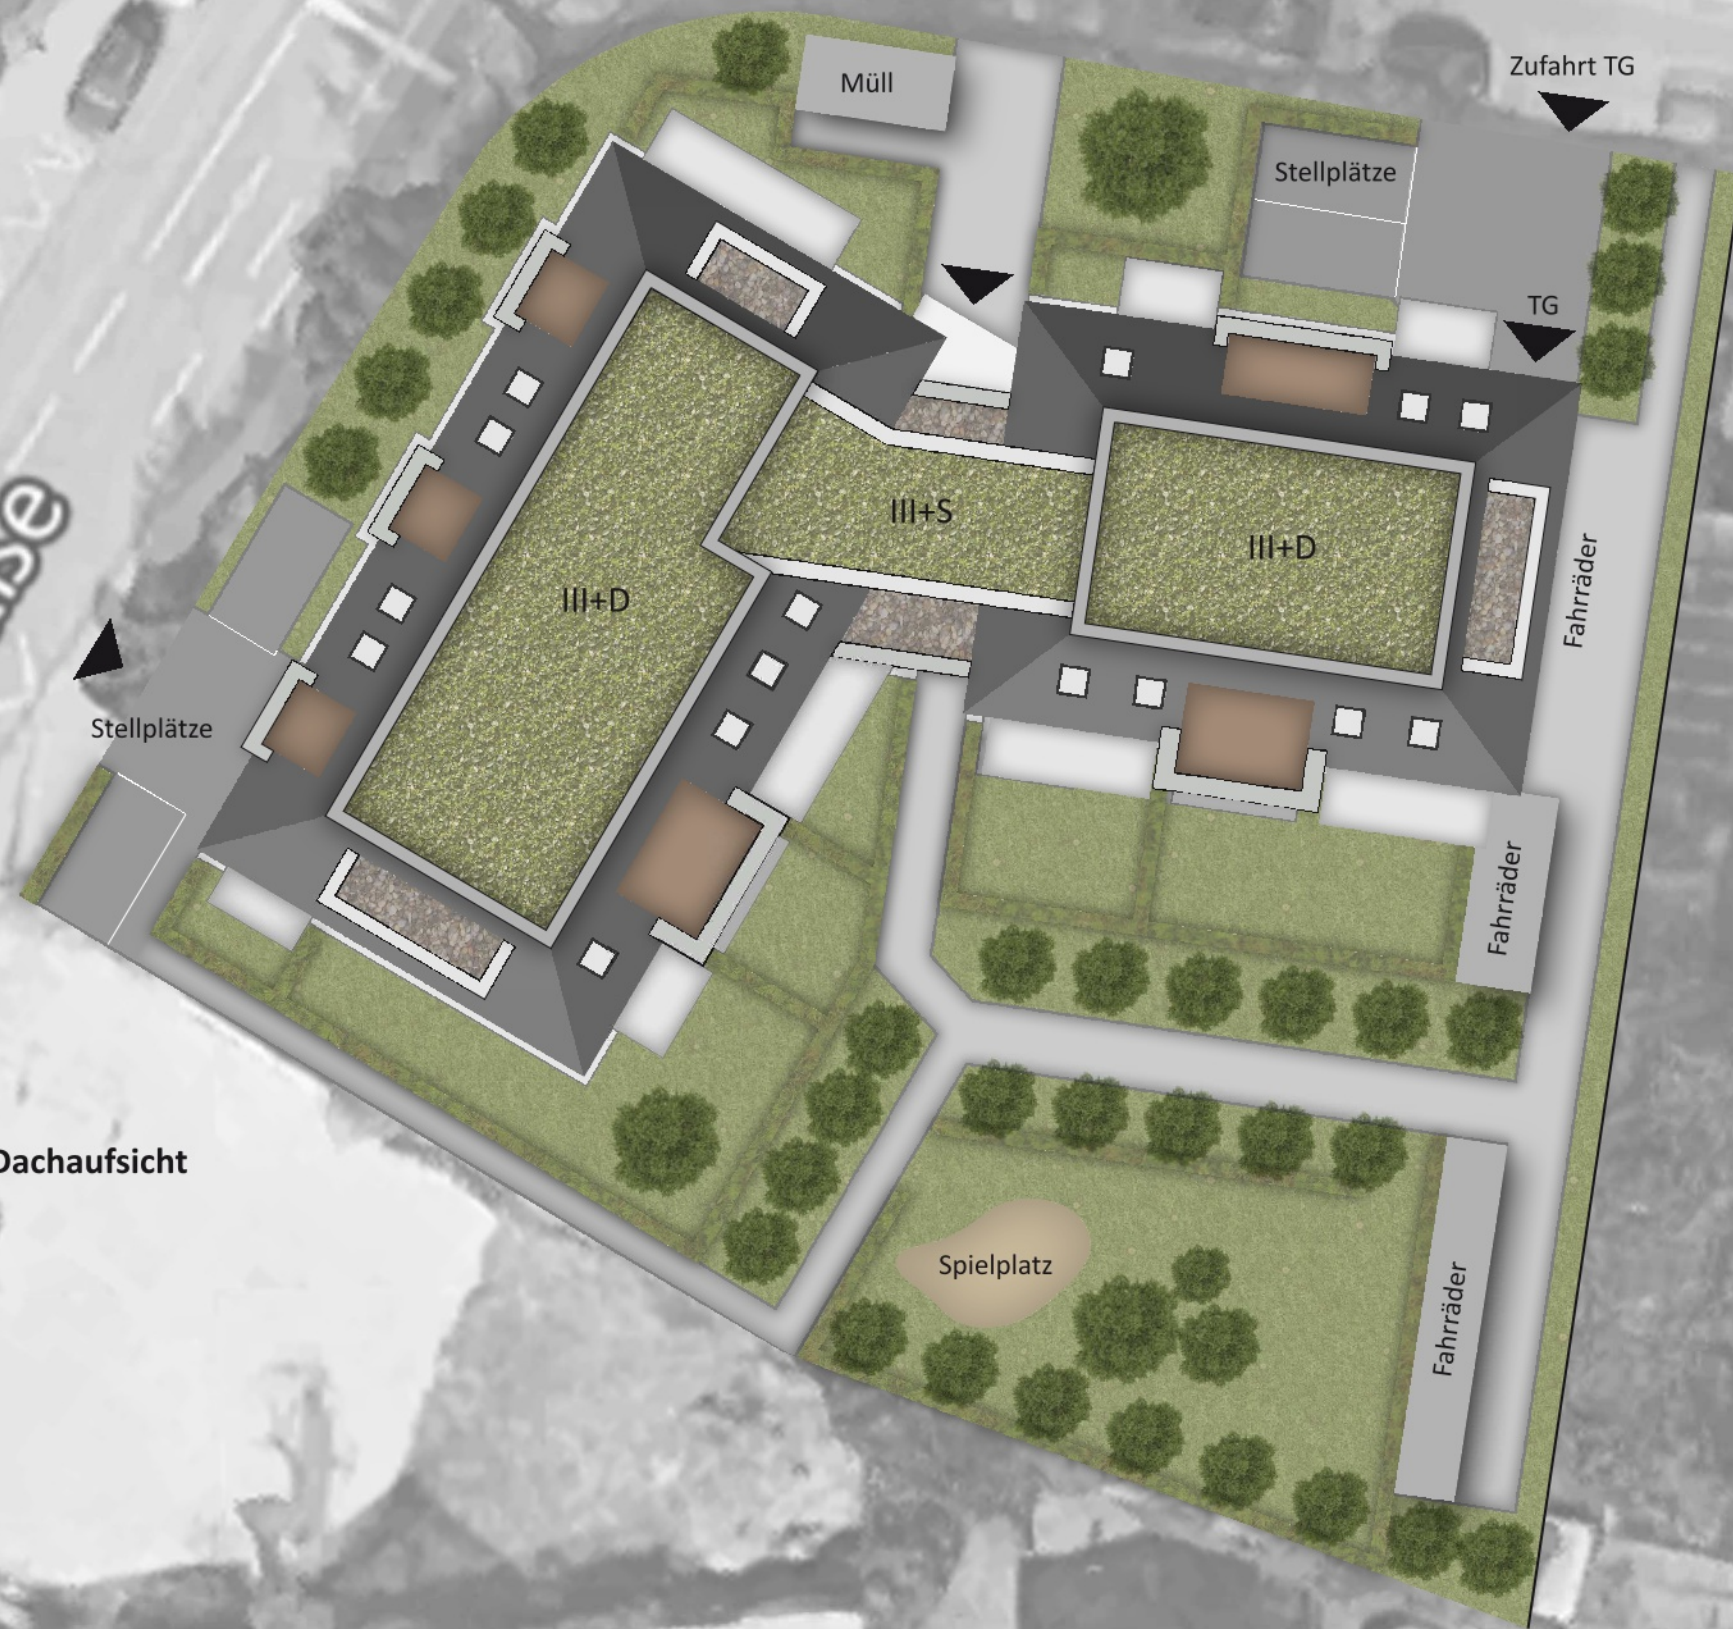

Jakob-Henle-Straße

VORENTWURF TEKUR
FRIEDRICH-EBERT-STRASSE

Neubau Mehrfamilienhaus mit Tiefgarage
Lageplan Dachaufsicht

aus
arzt

ut Geyer
ch-Eber-Straße

Lageplan Dachaufsicht
M 1:250