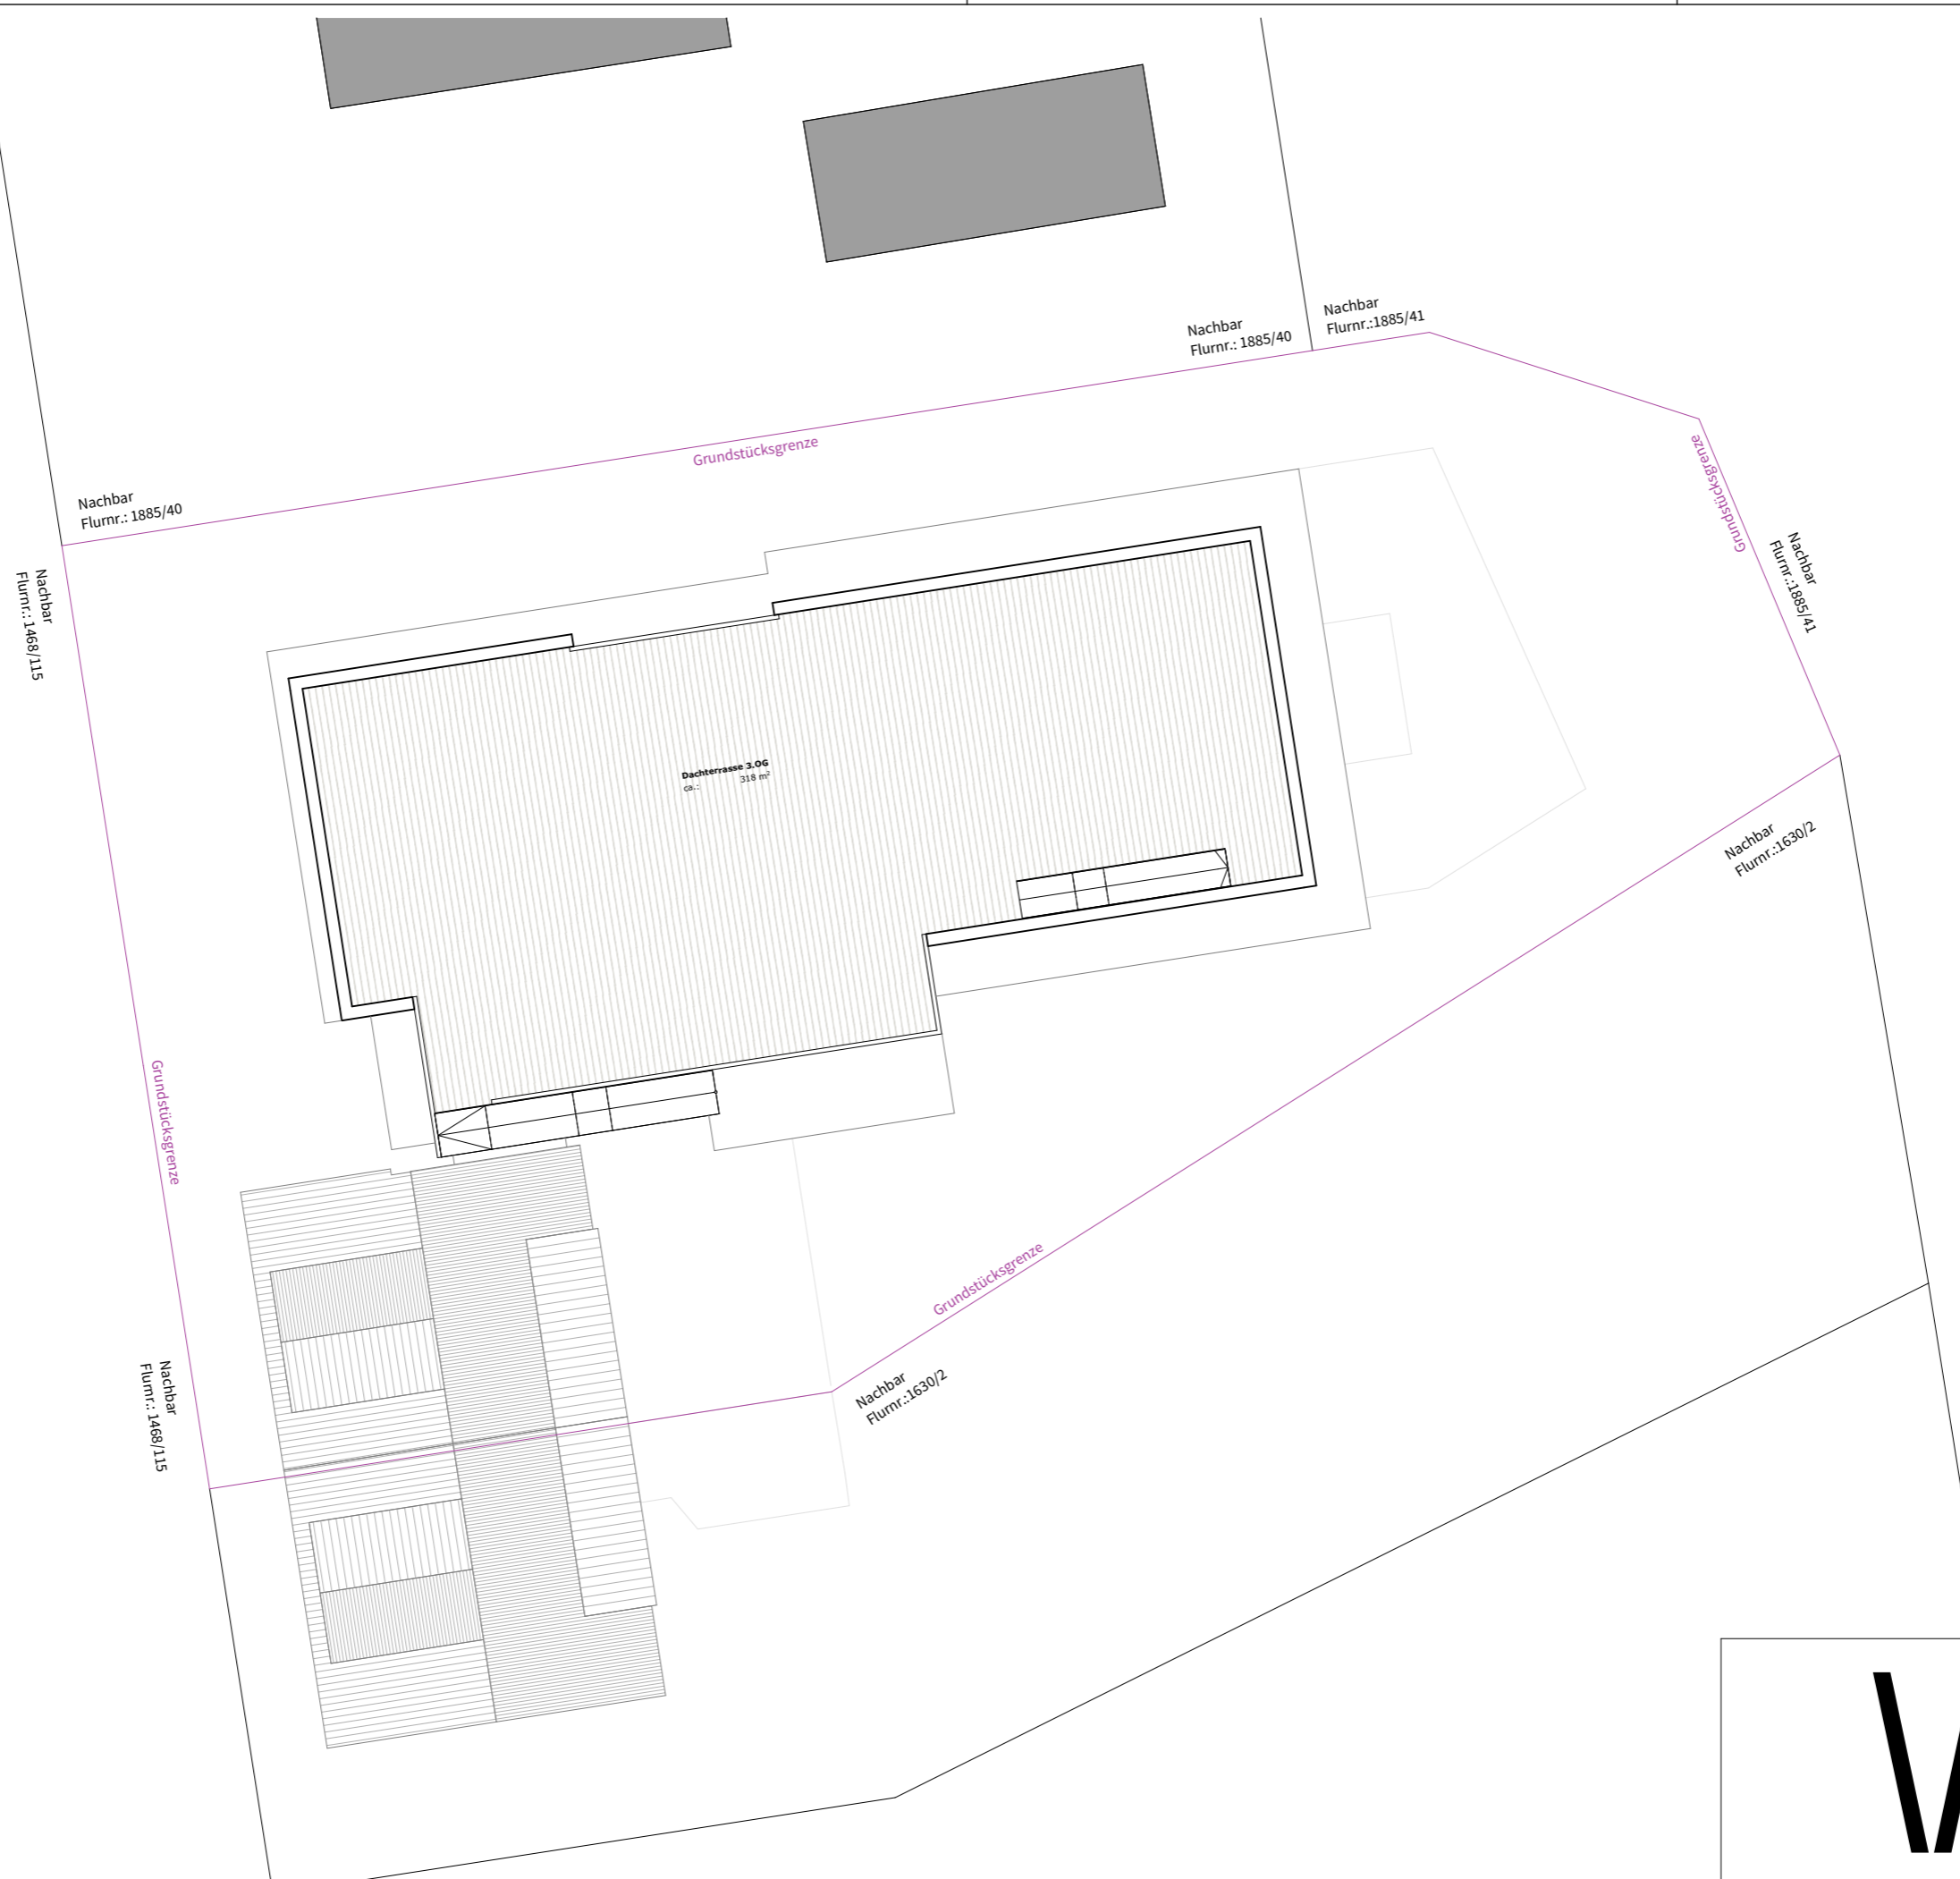

Nachbar
Flurnr.: 1885/40

Nachbar
Flurnr.: 1468/115

Nachbar
Flurnr.: 1885/40

Nachbar
Flurnr.: 1885/41

Nachbar
Flurnr.: 1885/41

Nachbar
Flurnr.: 1630/2

Nachbar
Flurnr.: 1630/2

Nachbar
Flurnr.: 1468/115

Dachterrasse 3.OG
Gr.: 318 m²