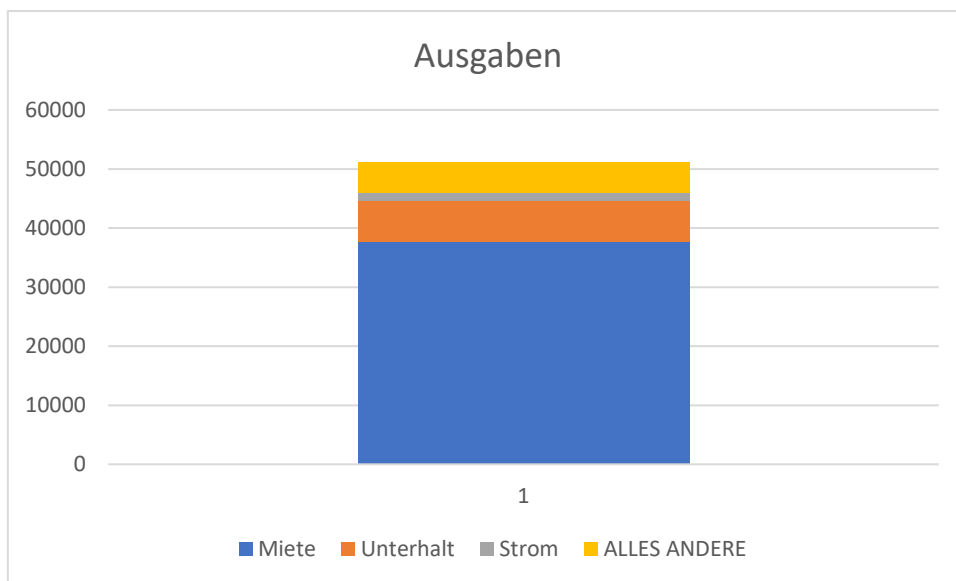

STATUS QUO 2023

ERHÖHUNG DES ZUSCHUSSES DER STADT FÜRTH – AUSBLICK 2025

ERHÖHUNG ALLER KOMMUNEN UND DES LANDES – IDEALFALL