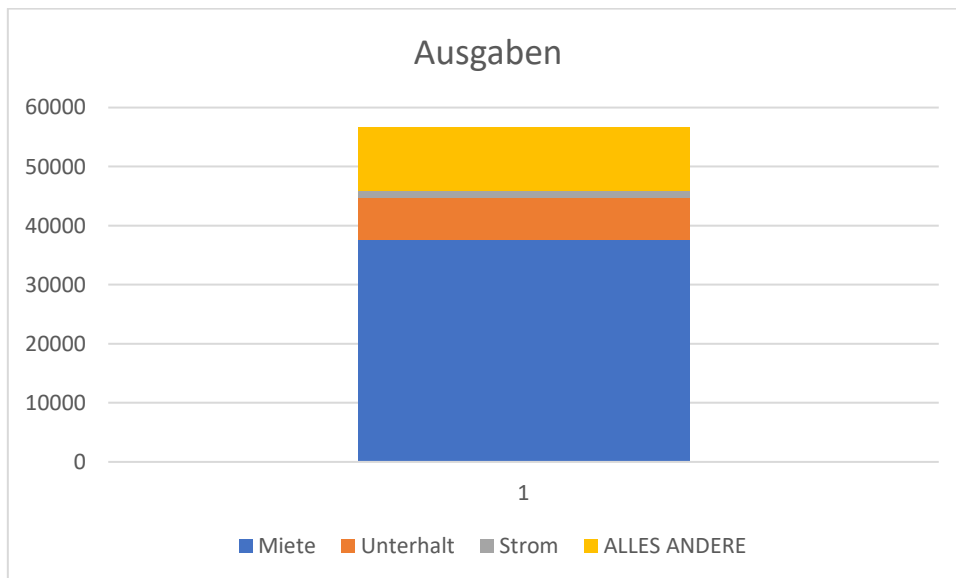

STATUS QUO 2023

ERHÖHUNG DES ZUSCHUSSES DER STADT FÜRTH – AUSBLICK 2025

ERHÖHUNG ALLER KOMMUNEN UND DES LANDES – IDEALFALL