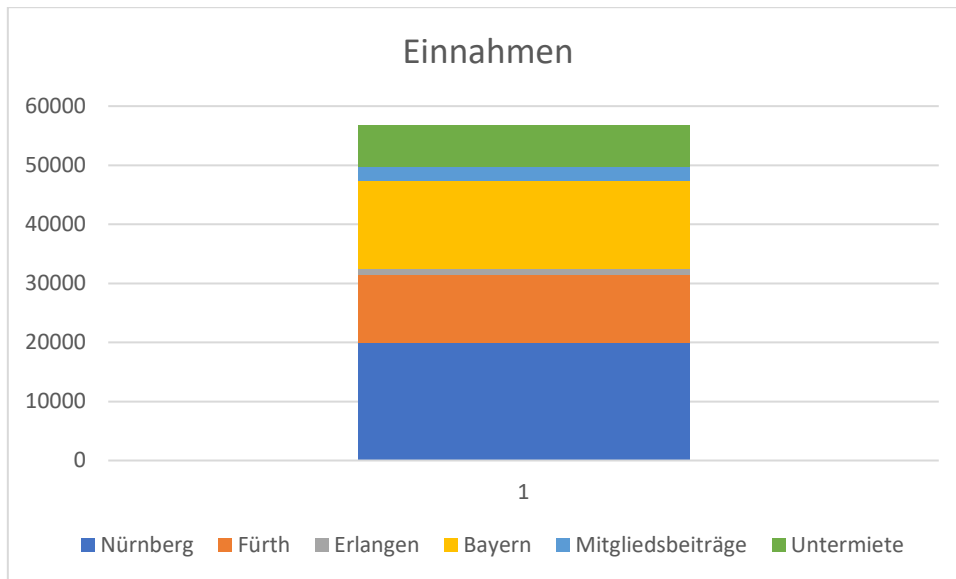

STATUS QUO 2023

ERHÖHUNG DES ZUSCHUSSES DER STADT FÜRTH – AUSBLICK 2025

ERHÖHUNG ALLER KOMMUNEN UND DES LANDES – IDEALFALL