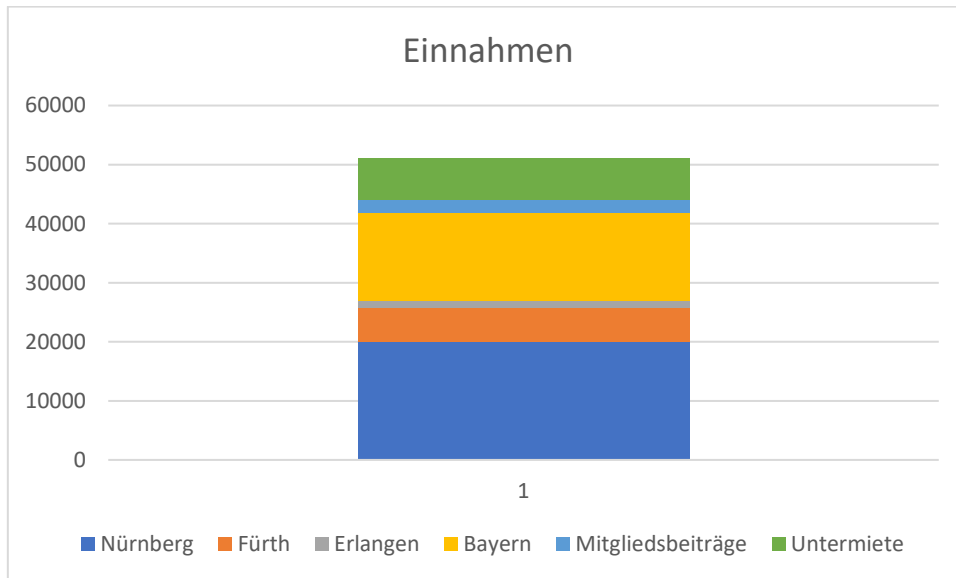

STATUS QUO 2023

ERHÖHUNG DES ZUSCHUSSES DER STADT FÜRTH – AUSBLICK 2025

ERHÖHUNG ALLER KOMMUNEN UND DES LANDES – IDEALFALL