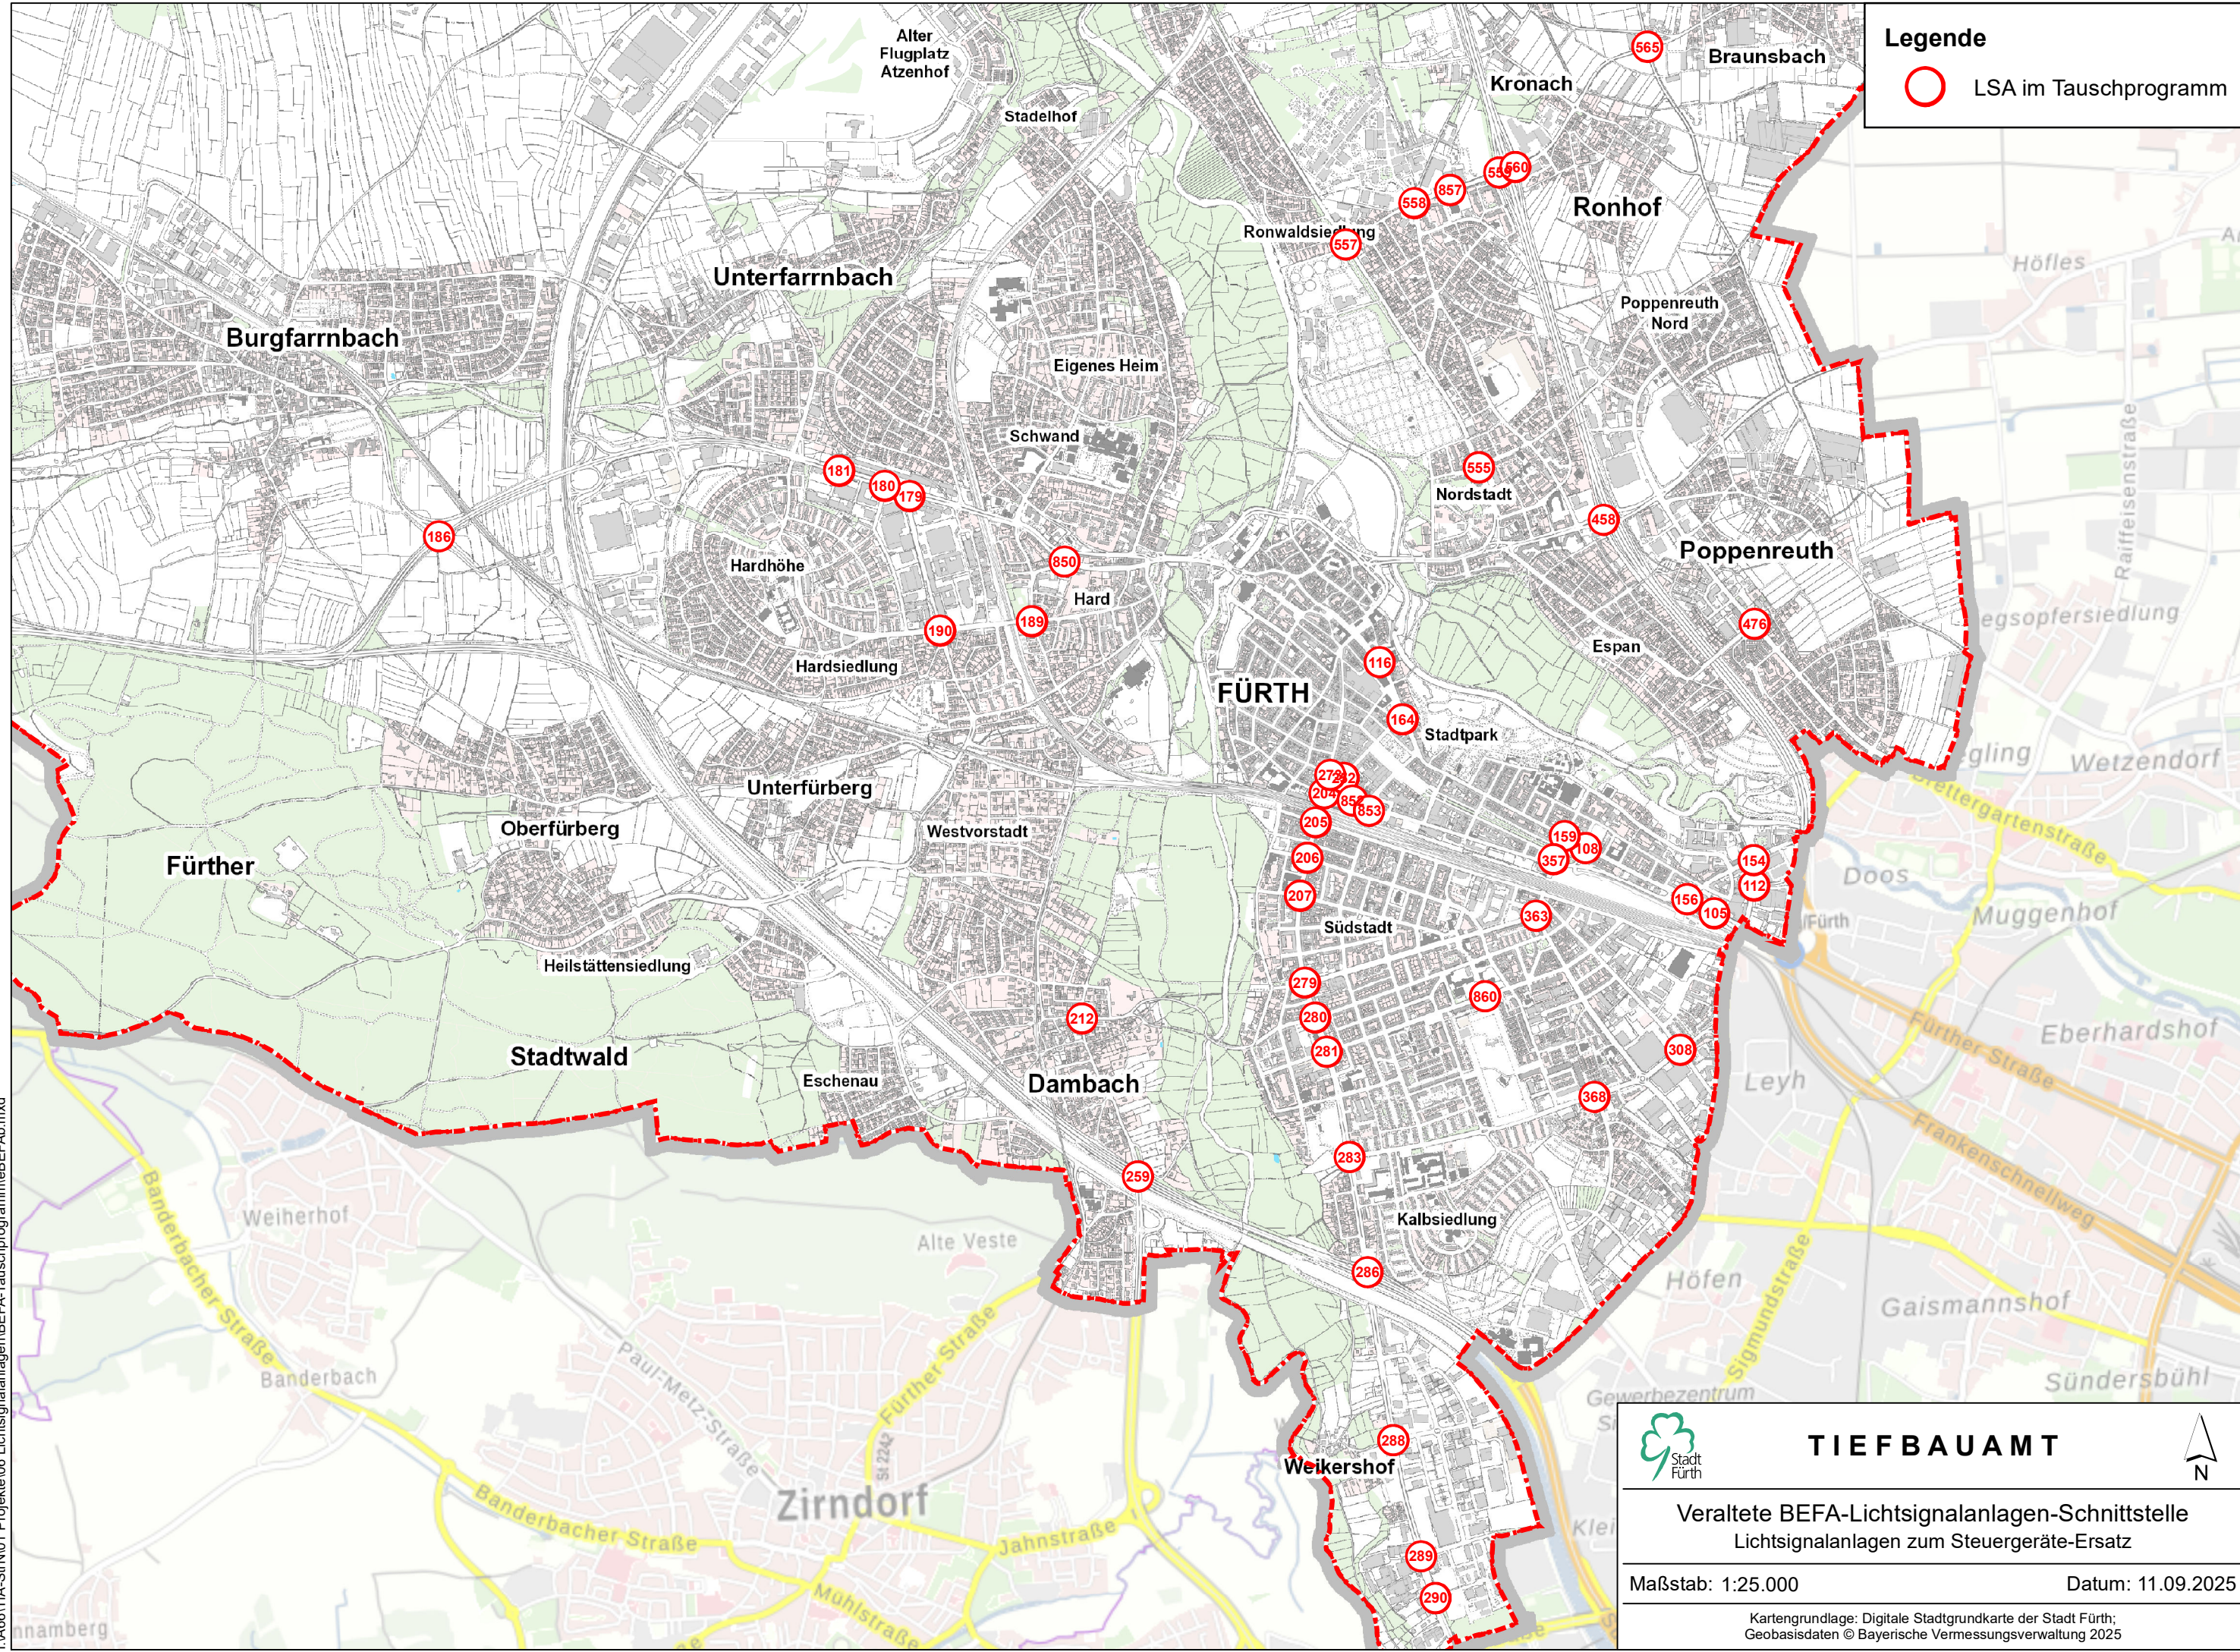

I:\A66\TFA-SirN\01 Projekte\06 Lichtsignalanlagen\BEFA-Tauschprogramm\leBEFAb.mxd

Legende

○ LSA im Tauschprogramm

 **TIEFBAUAMT** 

Veraltete BEFA-Lichtsignalanlagen-Schnittstelle
Lichtsignalanlagen zum Steuergeräte-Ersatz

Maßstab: 1:25.000 Datum: 11.09.2025

Kartgrundlage: Digitale Stadtgrundkarte der Stadt Fürth;
Geobasisdaten © Bayerische Vermessungsverwaltung 2025