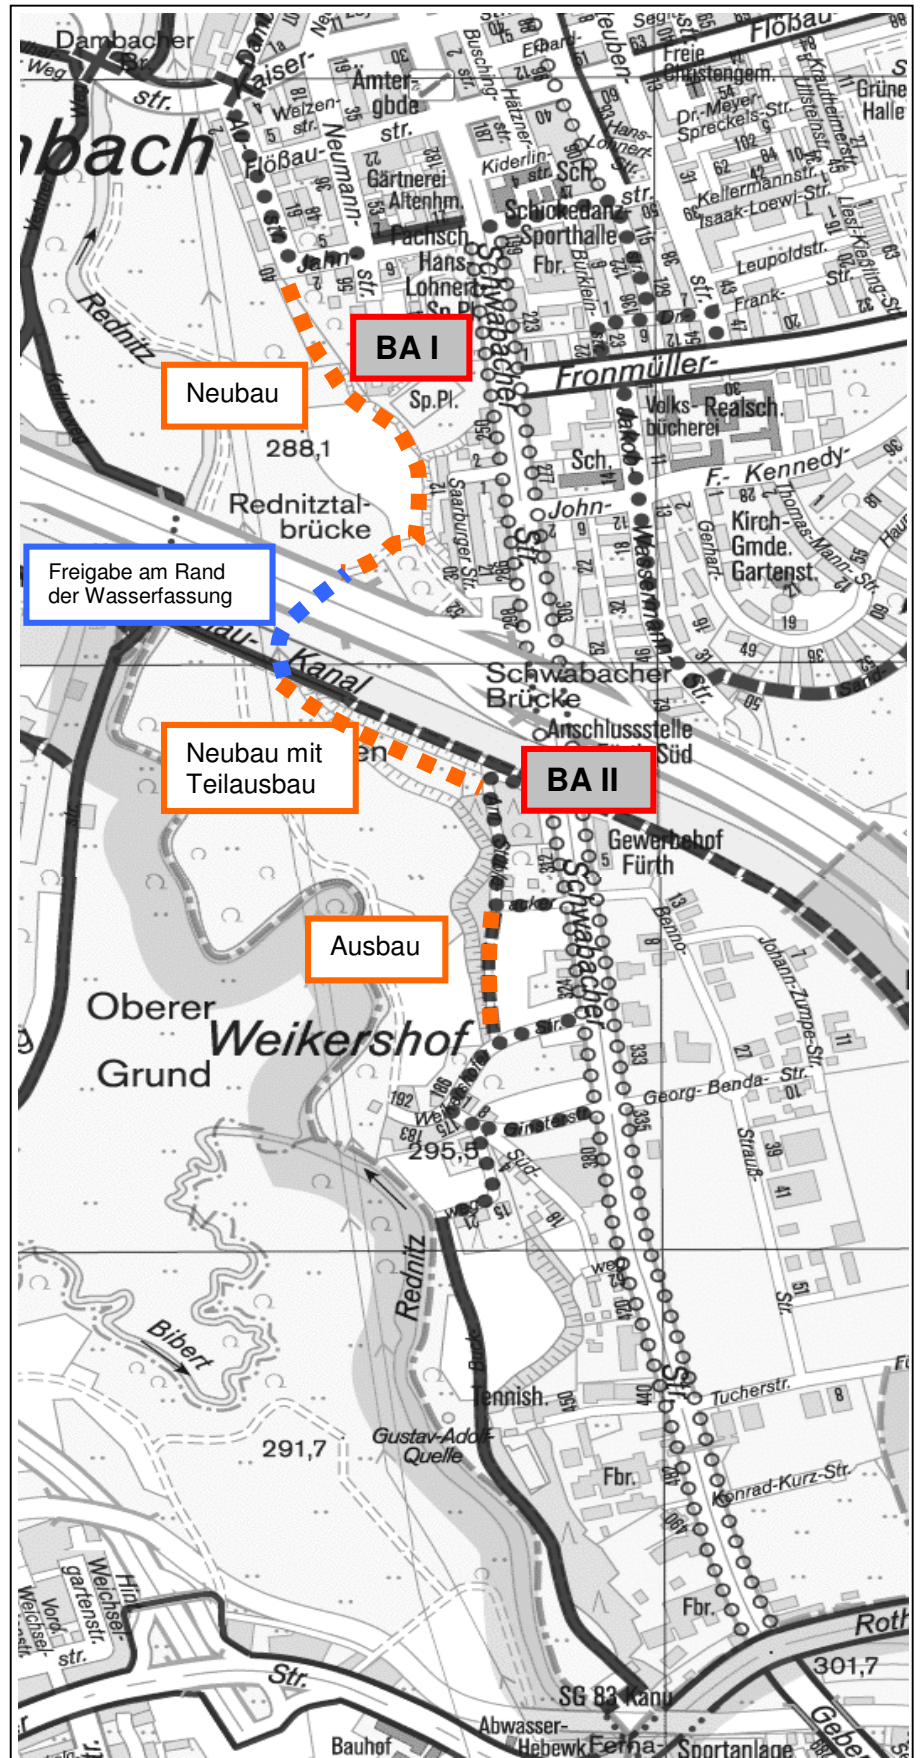

Am Annaberg (Jugendhaus Hardhöhe bis Lilienthalstraße)

Atzenhof – Ritzmannshof

„Quellenweg“ Ausbau Trampelpfad Kapellenruh

Rednitztalradweg **BA I**
(Austraße bis
Saarburger Straße Süd)

Rednitztalradweg **BA II**
(Saarburger Straße Süd
bis Weikershof)

Beschilderung Innenstadtrouten

- Innentadtdurchquerung
- Würzburger Straße Richtung Innenstadt

Wegweisung entsprechend den Empfehlungen ADFC / FGSV-Standard

entsprechend der bereits vorhandenen Wegweisung

Neubeschilderung Regnitztalradweg