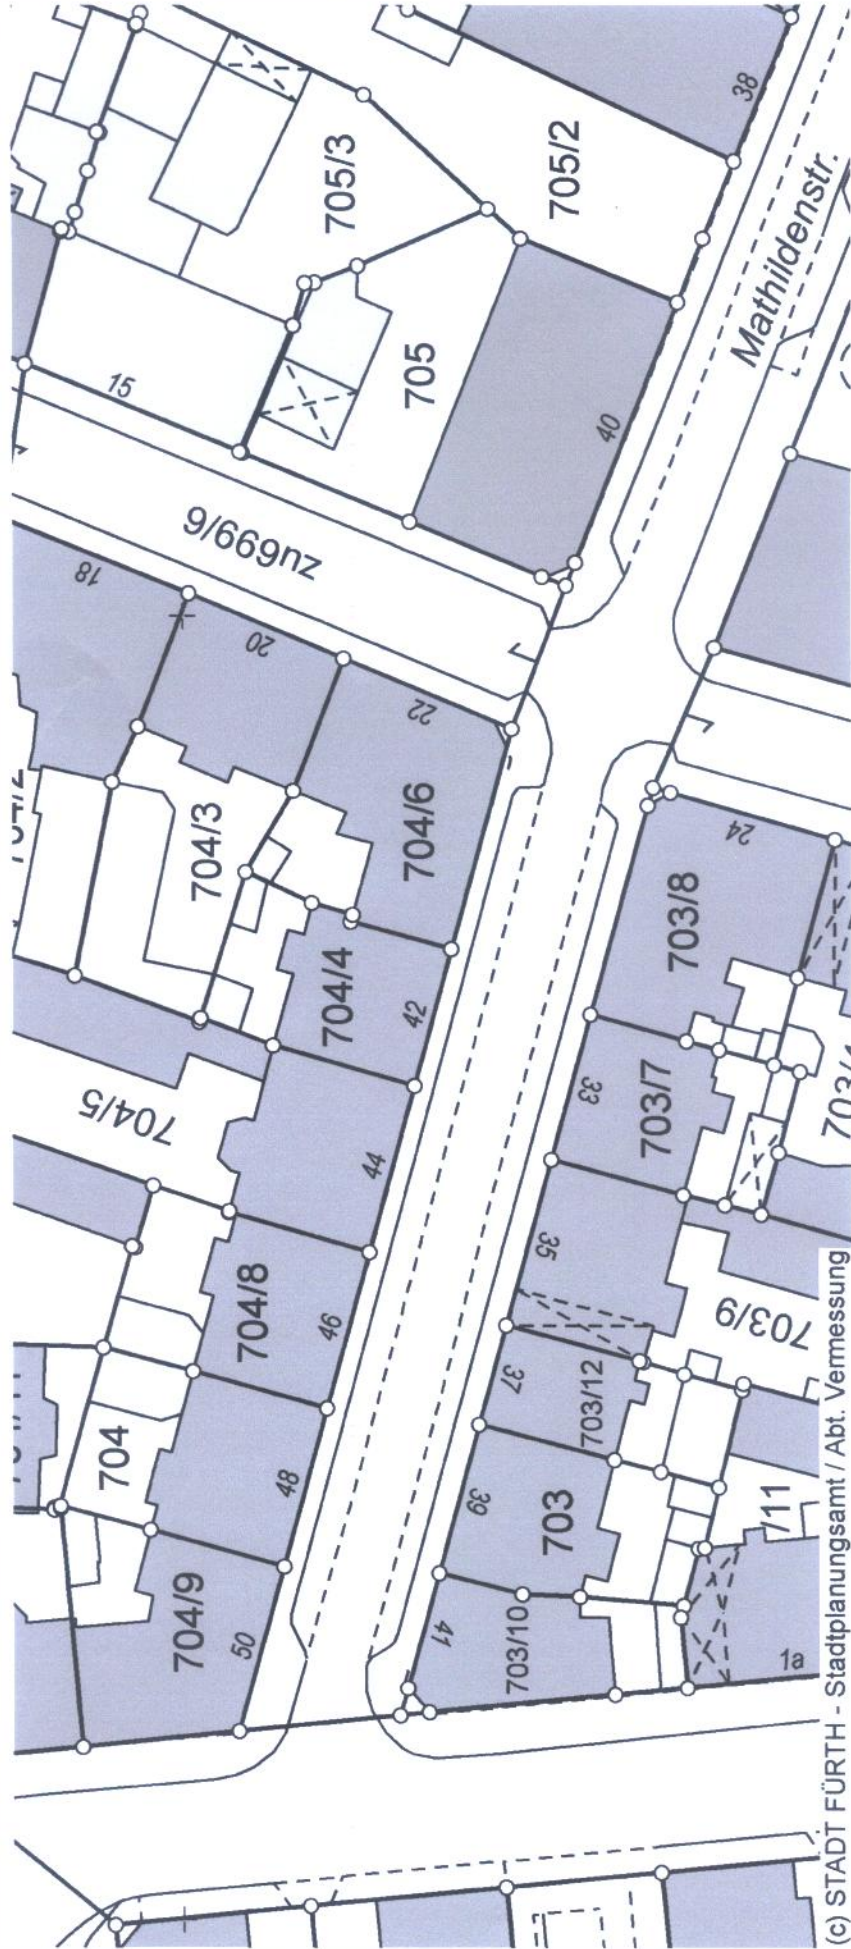

Digitale Stadtgrundkarte Fürth

Erstellt am:
28.03.2008

Maßstab
1:560

(c) STADT FÜRTH - Stadtplanungsamt / Abt. Vermessung

Auszug aus der DSGK Fürth. Verwendung nur für die Zwecke der Stadt Fürth. Herausgabe an Dritte nicht erlaubt.