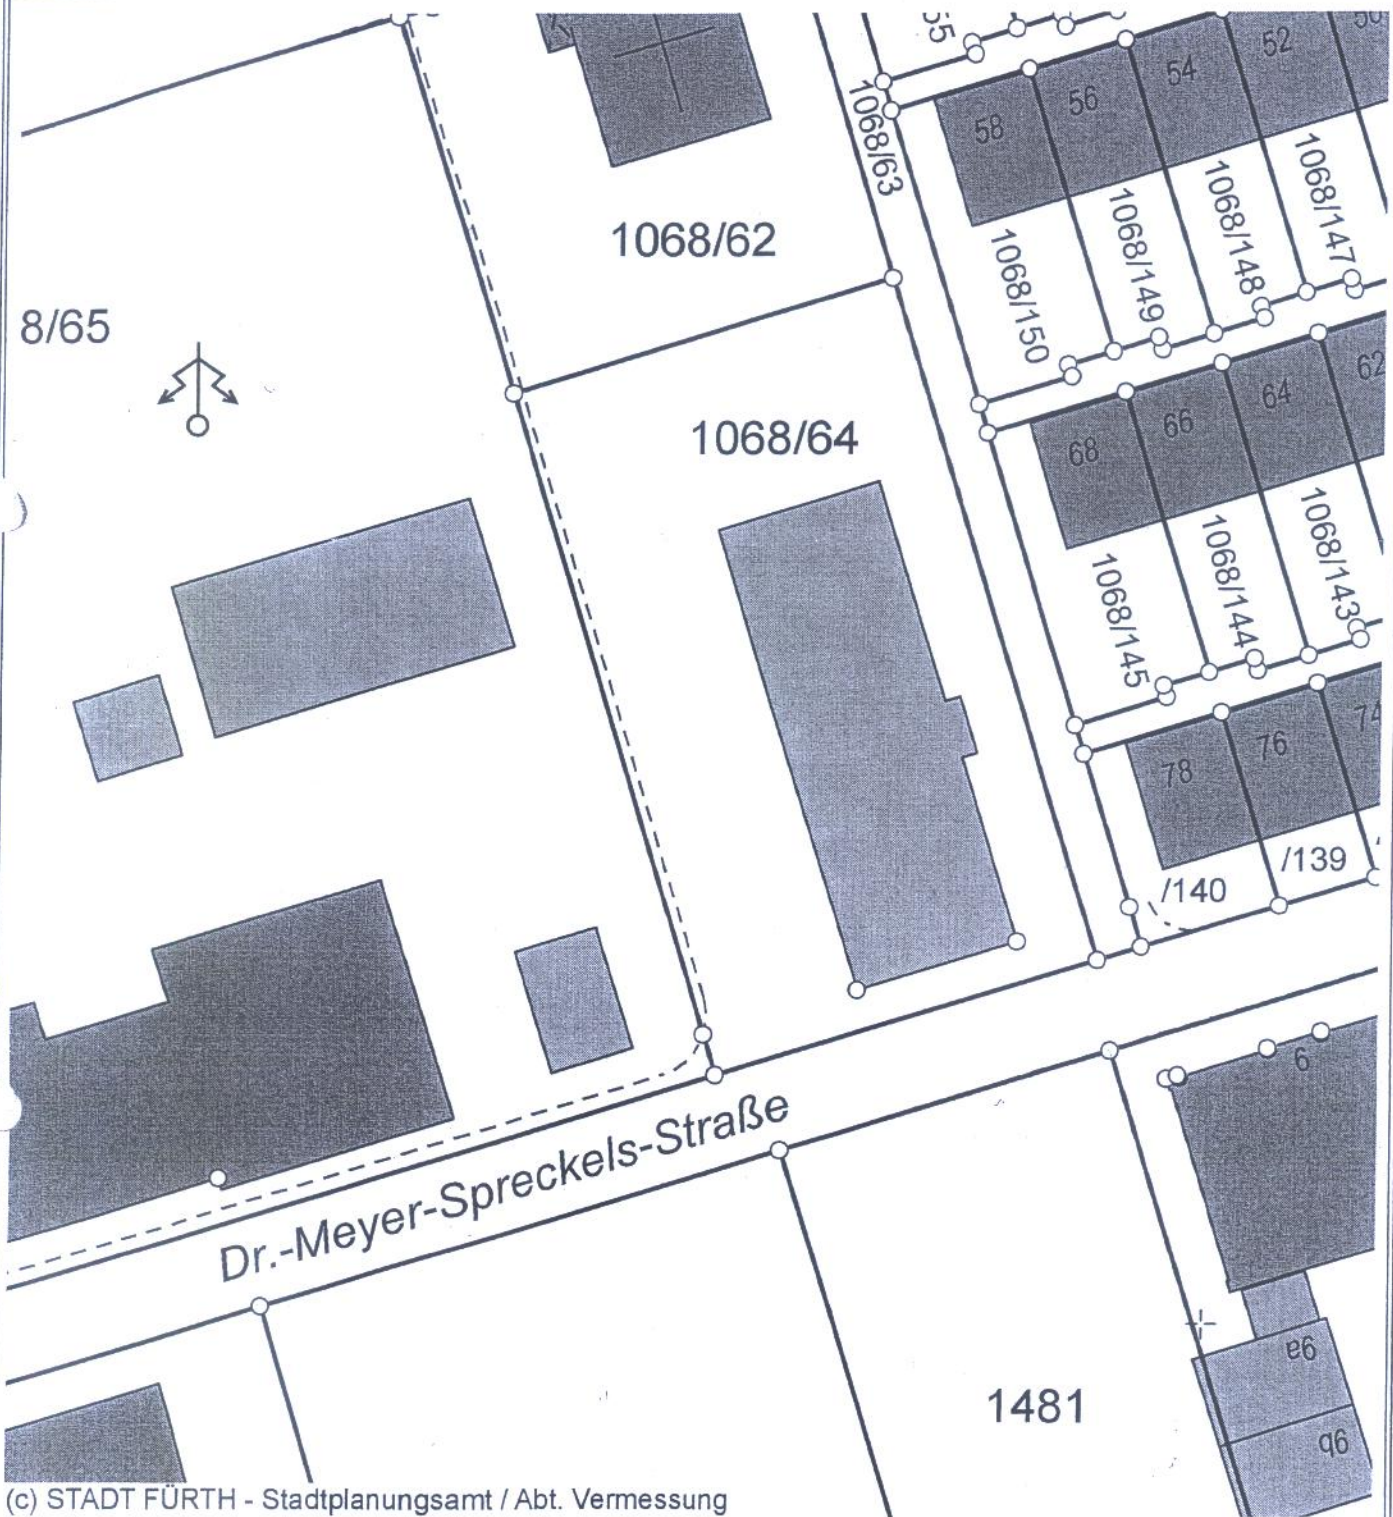

# Digitale Stadtgrundkarte Fürth

Maßstab  
1:500

Erstellt am:  
13.07.2006

(c) STADT FÜRTH - Stadtplanungsamt / Abt. Vermessung

Auszug aus der DSGK Fürth. Verwendung nur für die Zwecke der Stadt Fürth. Herausgabe an Dritte nicht erlaubt.