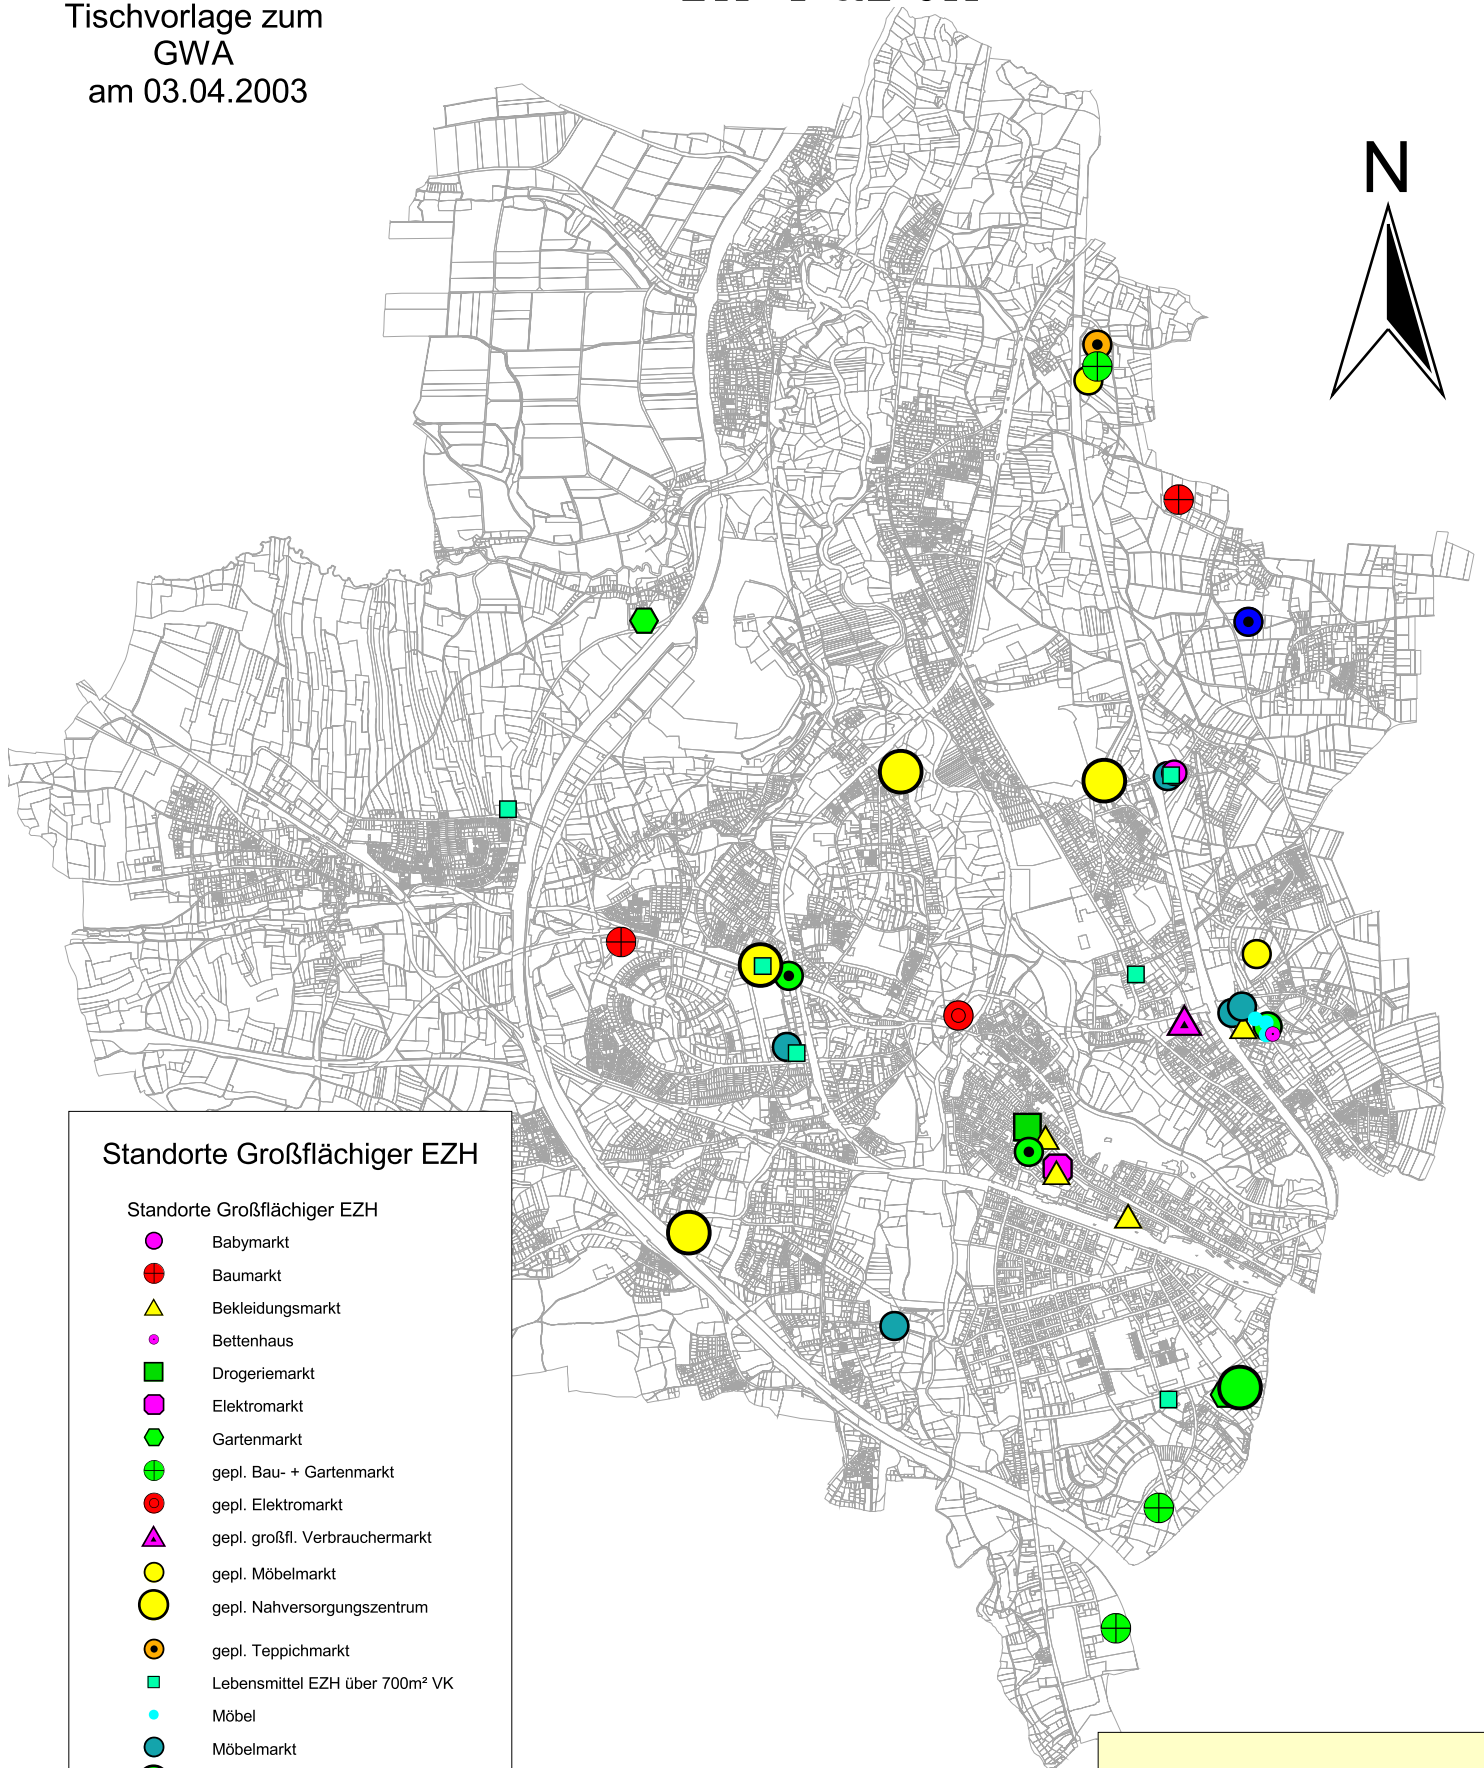

# Bestehender und geplanter großflächiger Einzelhandel in Fürth

Tischvorlage zum  
GWA  
am 03.04.2003

## Standorte Großflächiger EZH

### Standorte Großflächiger EZH

- Babymarkt
- ⊕ Baumarkt
- ▲ Bekleidungsmarkt
- Bettenhaus
- Drogeriemarkt
- Elektromarkt
- ⬢ Gartenmarkt
- ⊕ gepl. Bau- + Gartenmarkt
- ⊕ gepl. Elektromarkt
- ▲ gepl. großfl. Verbrauchermarkt
- gepl. Möbelmarkt
- gepl. Nahversorgungszentrum
- ⊙ gepl. Teppichmarkt
- Lebensmittel EZH über 700m<sup>2</sup> VK
- Möbel
- Möbelmarkt
- Nahversorgungszentrum
- ⊕ Teppichmarkt
- Zweiradmarkt