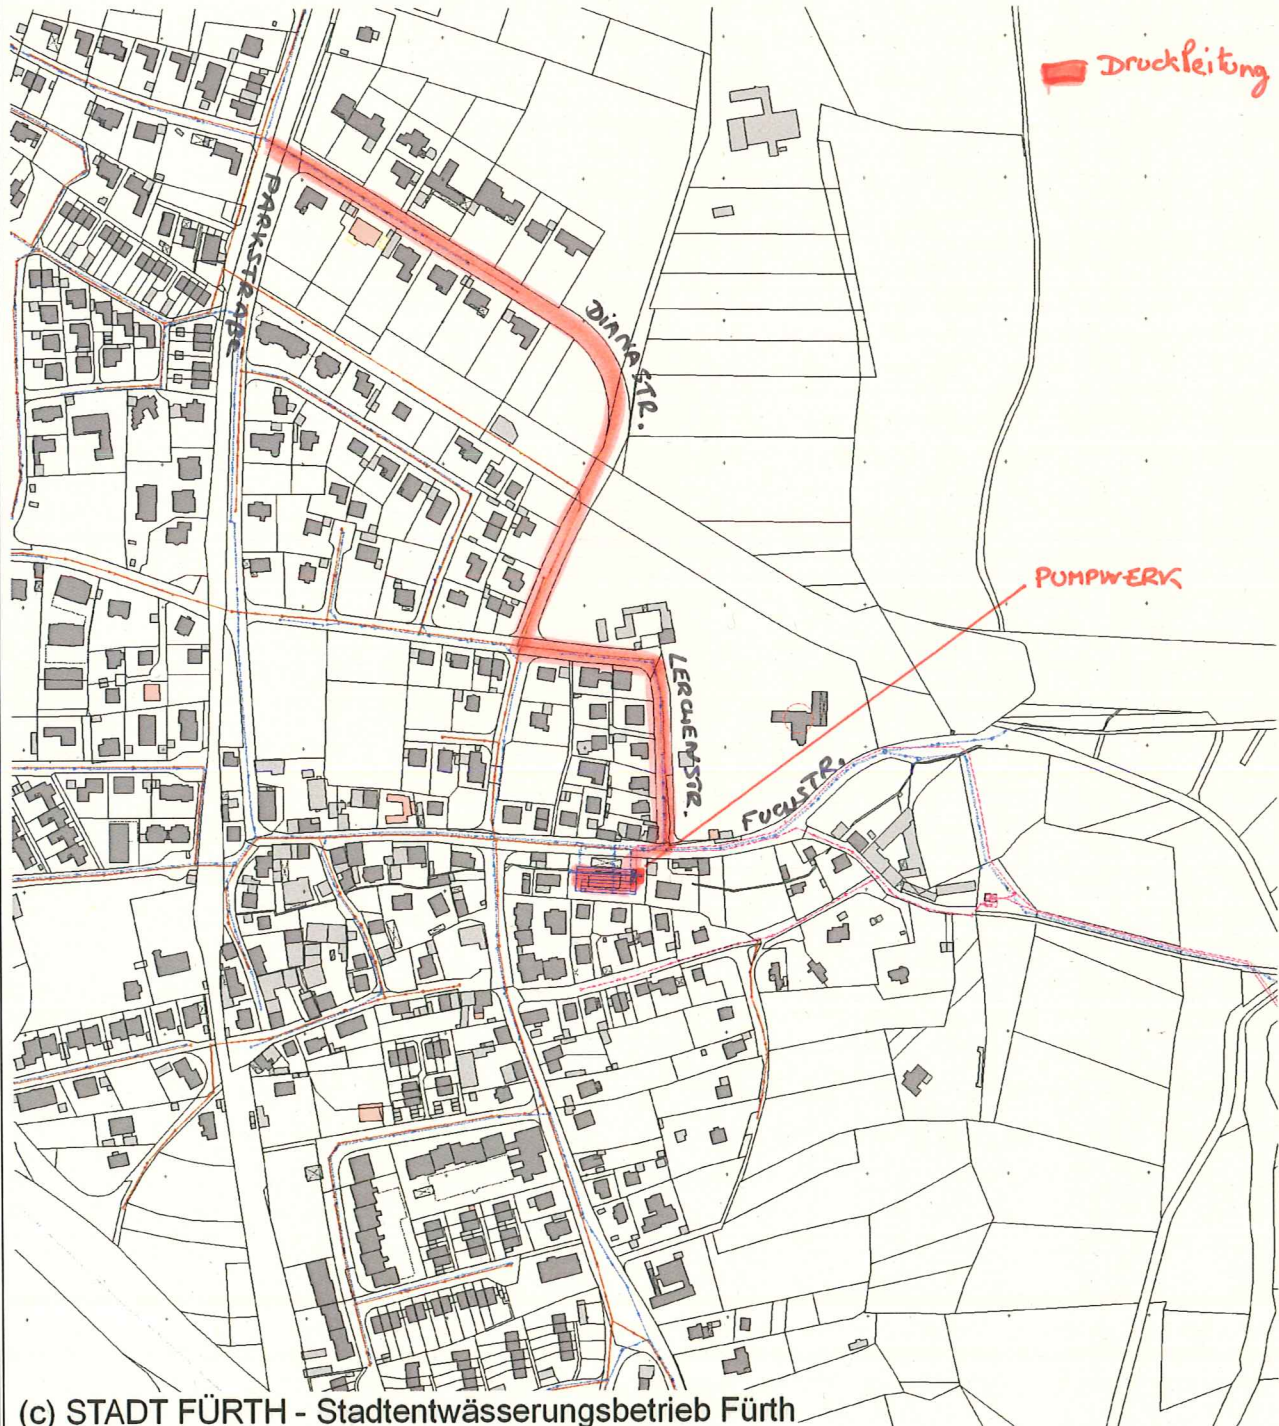

# Kanal Stadt Fürth - StEF

Maßstab  
1:5000

Erstellt am:  
09.11.2010

Auszug aus dem Kanalkataster - Stadtentwässerungsbetrieb Fürth.