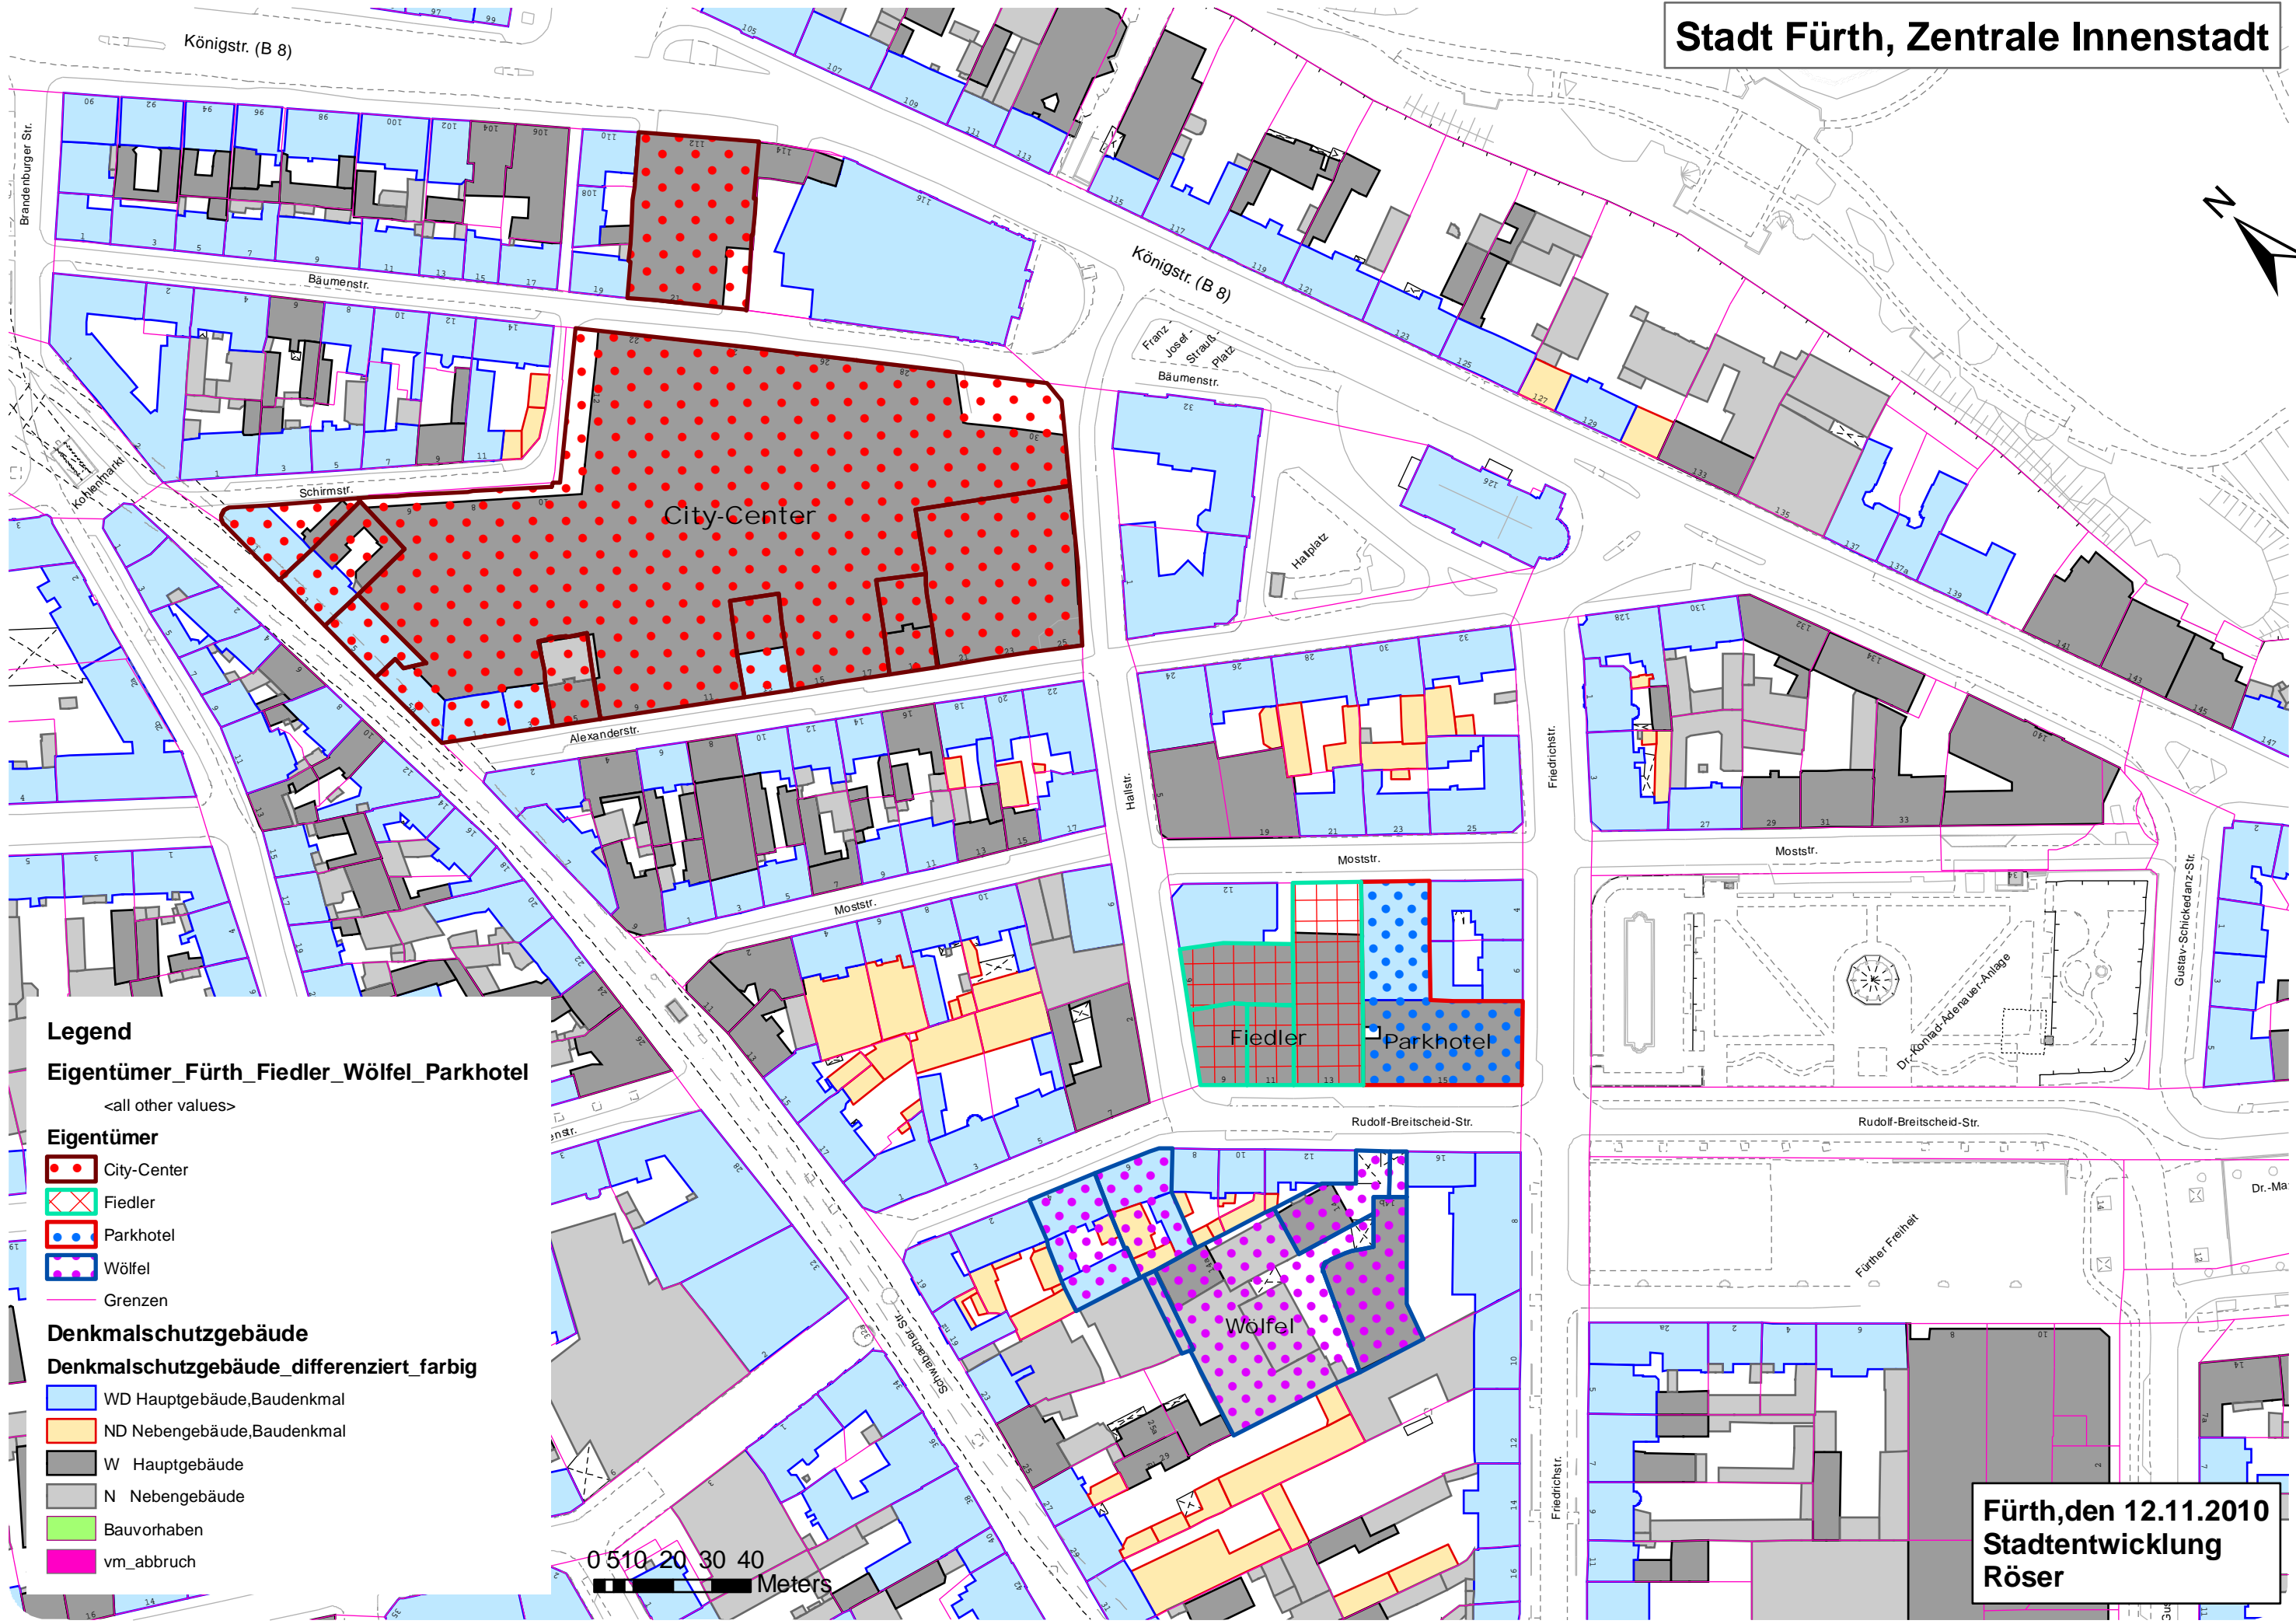

Stadt Fürth, Zentrale Innenstadt

Legend

Eigentümer_Fürth_Fiedler_Wölfel_Parkhotel
 <all other values>

Eigentümer

- City-Center
- Fiedler
- Parkhotel
- Wölfel
- Grenzen

Denkmalschutzgebäude

Denkmalschutzgebäude_differenziert_farbig

- WD Hauptgebäude, Baudenkmal
- ND Nebengebäude, Baudenkmal
- W Hauptgebäude
- N Nebengebäude
- Bauvorhaben
- vm_abbruch

Fürth, den 12.11.2010
Stadtentwicklung
Röser